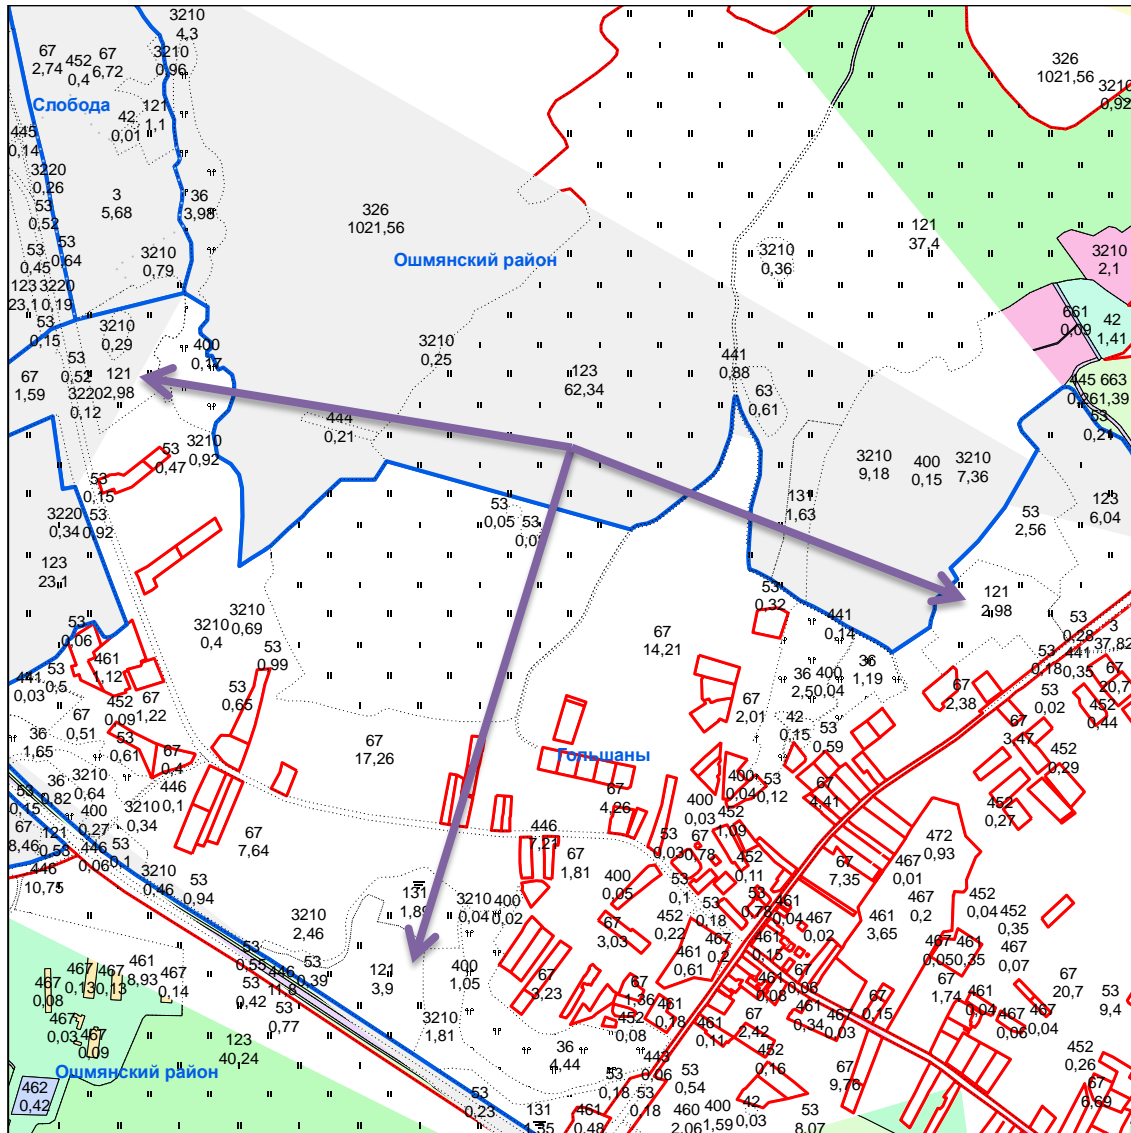

Возле д. Коробы

Гольшанского

сельсовета

↗ 12,42 га - для ведения с крестьянского (фермерского)
0,74 хозяйства

д. Ремейкишки

Гольшанского

сельсовета

➔ 3,0 га - для ведения личного подсобного хозяйства

д. Слобода Гольшанского сельсовета

1,24 га - для ведения личного подсобного хозяйства
1,1 га

5,24 га - для ведения с крестьянского (фермерского) хозяйства

аг. Гольшаны

Гольшанского

сельсовета

↑ 2,98 га - для ведения личного подсобного хозяйства
2,78 га
3,9 га

Возле д. Тюпишки

сельсовета

↗ 3,97 га - для ведения с крестьянского (фермерского)
1,65 га хозяйства
1,37

Возле д. Нарцуки

Гольшанского

сельсовета

12,36 га - для ведения с крестьянского (фермерского)
0,8 га хозяйства

д. Маркинята

Гольшанского

сельсовета

➔ 2,77 га - для ведения личного подсобного хозяйства

Возле д. Дворище Гольшанского сельсовета

8,85 га - для ведения с крестьянского (фермерского) хозяйства