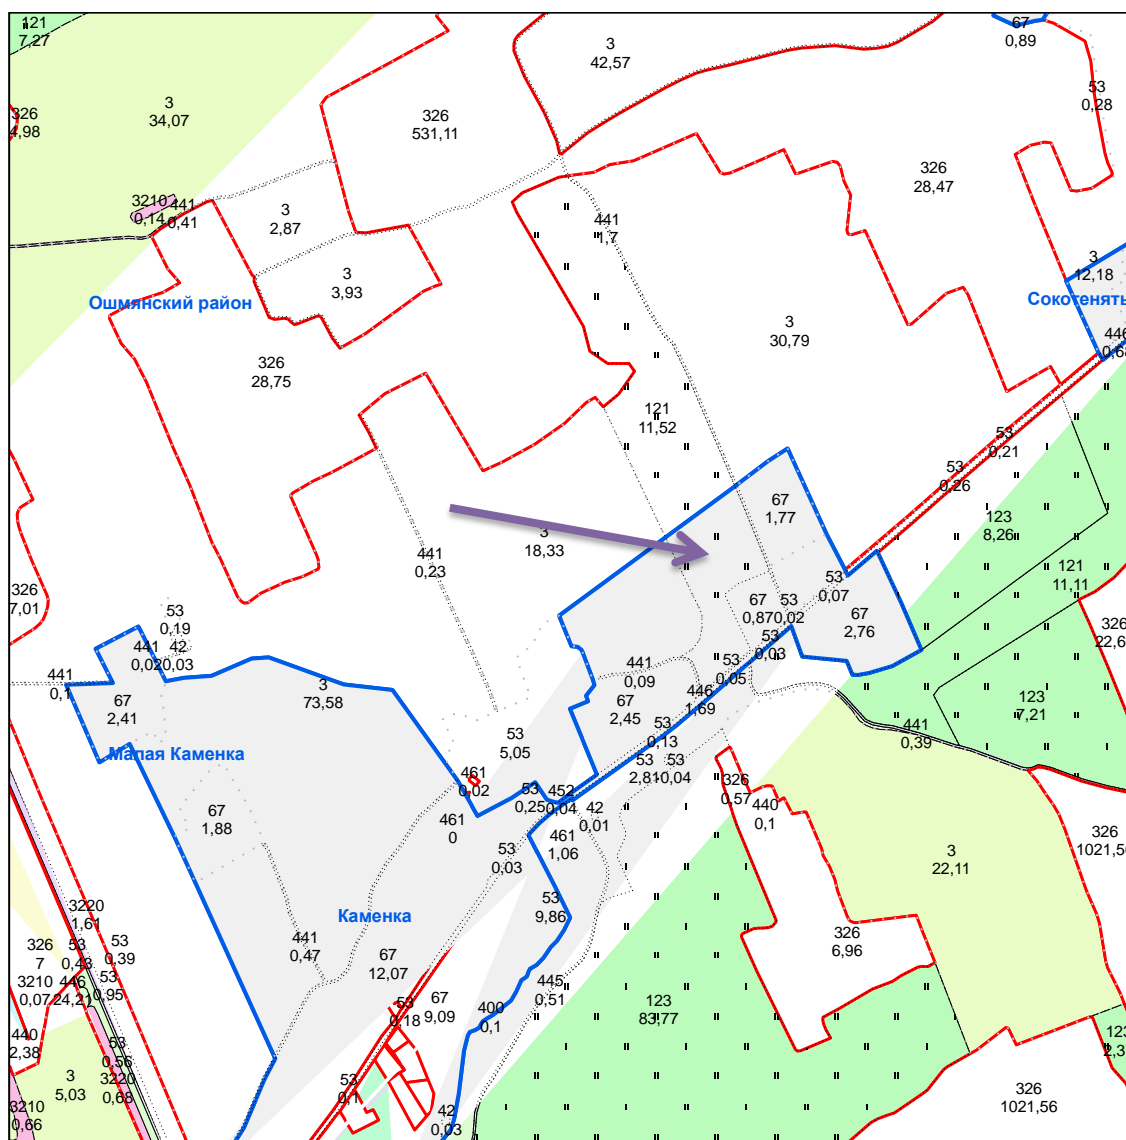

д. Каменка

Гольшанского

сельсовета

➔ 2,8 га - для ведения личного подсобного хозяйства