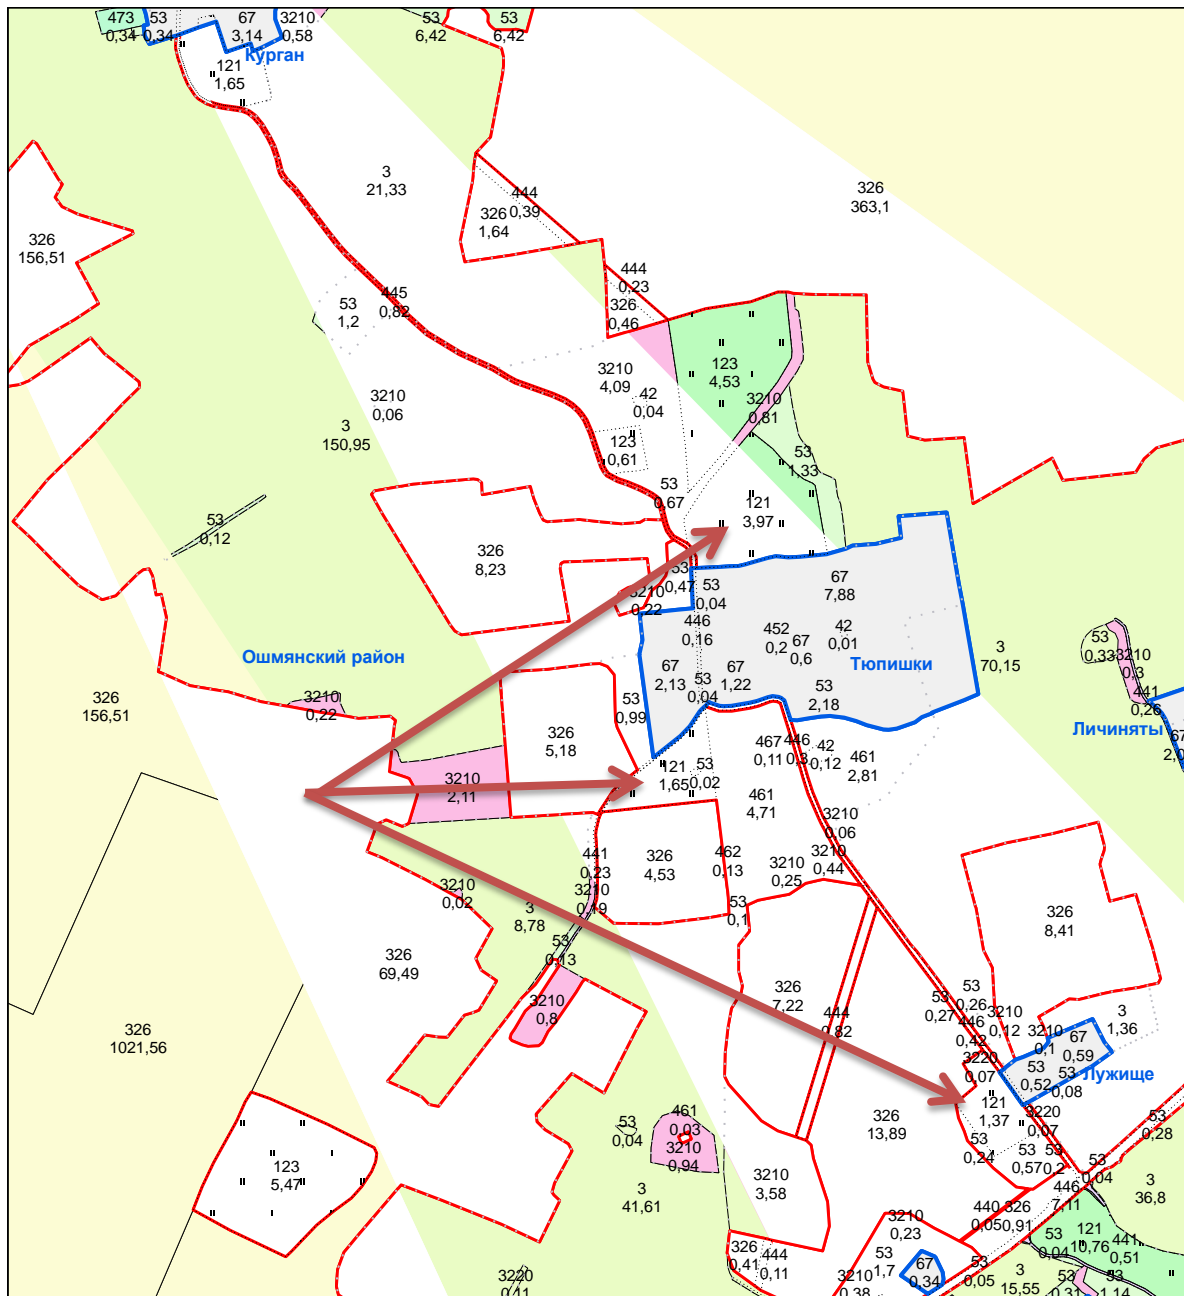

Возле д. Коробы

Гольшанского

сельсовета

↗ 12,42 га - для ведения с крестьянского (фермерского)
0,74 хозяйства

д. Ремейкишки

Гольшанского

сельсовета

➔ 3,0 га - для ведения личного подсобного хозяйства

д. Слобода Гольшанского сельсовета

1,24 га - для ведения личного подсобного хозяйства
1,1 га

5,24 га - для ведения с крестьянского (фермерского) хозяйства

аг. Гольшаны

Гольшанского

сельсовета

↑ 2,98 га - для ведения личного подсобного хозяйства
2,78 га
3,9 га

Возле д. Тюпишки

сельсовета

↗ 3,97 га - для ведения с крестьянского (фермерского)
1,65 га хозяйства
1,37

Возле д. Нарцуки

Гольшанского

сельсовета

12,36 га - для ведения с крестьянского (фермерского)
0,8 га хозяйства

д. Маркинята

Гольшанского

сельсовета

➔ 2,77 га - для ведения личного подсобного хозяйства

Возле д. Дворище Гольшанского сельсовета

8,85 га - для ведения с крестьянского (фермерского) хозяйства