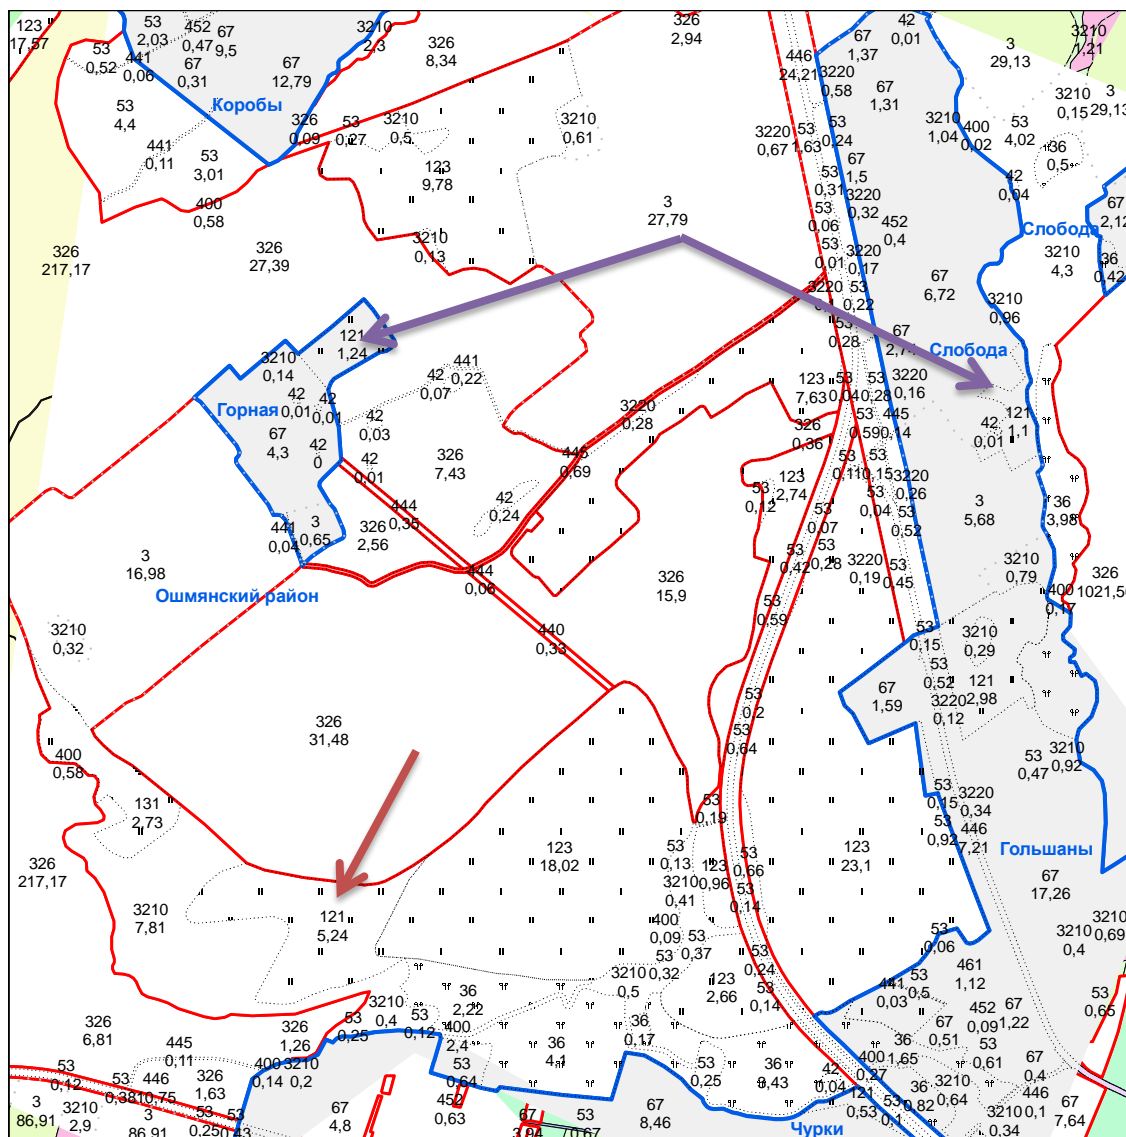

Возле д. Коробы

Гольшанского

сельсовета

↗ 12,42 га - для ведения с крестьянского (фермерского)
0,74 хозяйства

д. Ремейкишки

Гольшанского

сельсовета

➔ 3,0 га - для ведения личного подсобного хозяйства

д. Слобода Гольшанского сельсовета

1,24 га - для ведения личного подсобного хозяйства
1,1 га

5,24 га - для ведения с крестьянского (фермерского) хозяйства

аг. Гольшаны

Гольшанского

сельсовета

↑ 2,98 га - для ведения личного подсобного хозяйства
2,78 га
3,9 га

Возле д. Тюпишки

сельсовета

↗ 3,97 га - для ведения с крестьянского (фермерского)
1,65 га хозяйства
1,37

Возле д. Нарцуки

Гольшанского

сельсовета

12,36 га - для ведения с крестьянского (фермерского)
0,8 га хозяйства

д. Маркинята

Гольшанского

сельсовета

➔ 2,77 га - для ведения личного подсобного хозяйства

Возле д. Дворище Гольшанского сельсовета

8,85 га - для ведения с крестьянского (фермерского) хозяйства