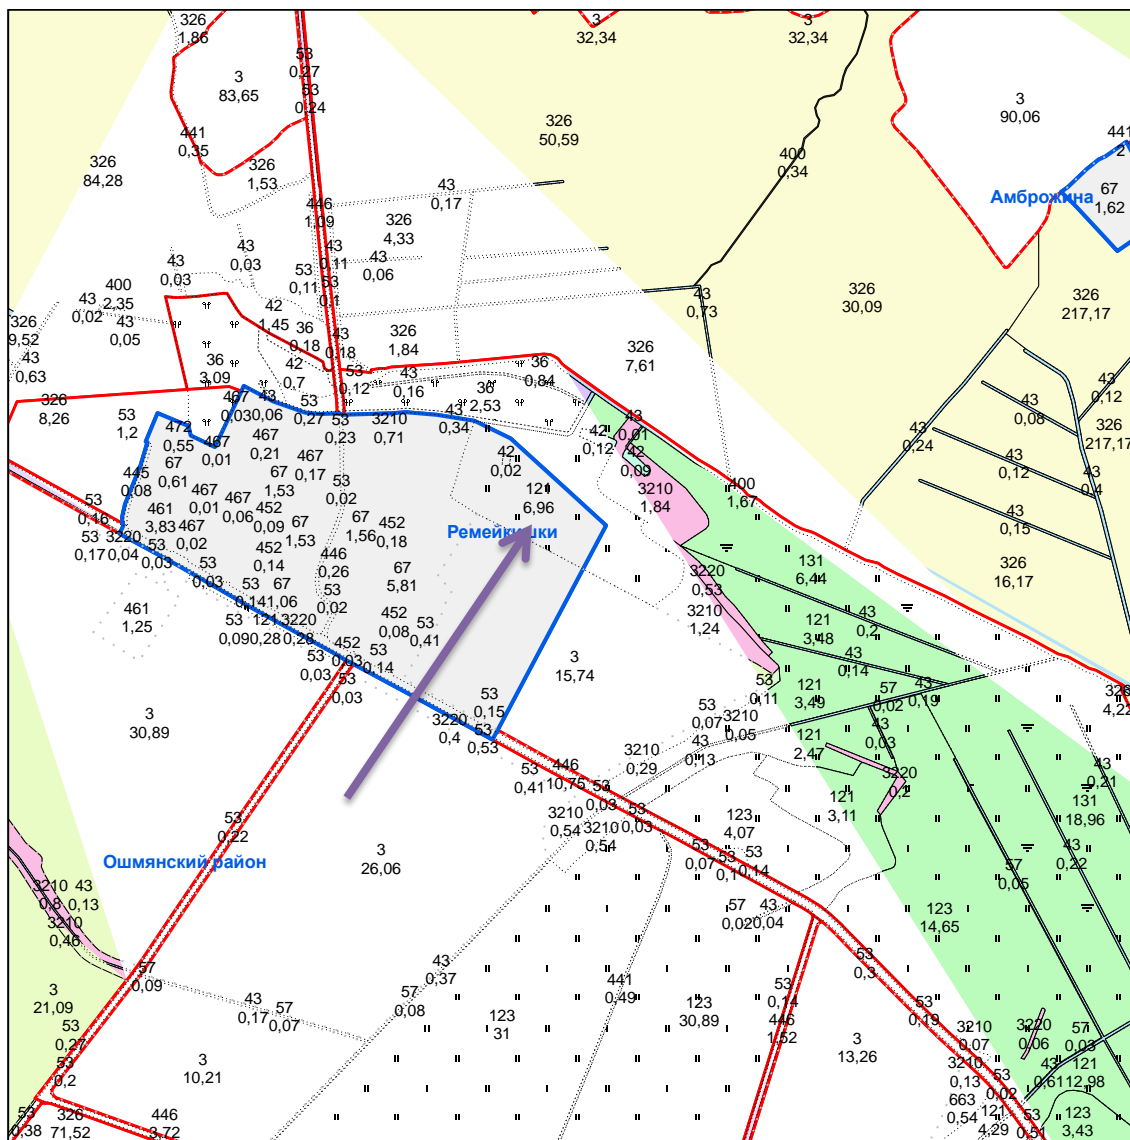

Возле д. Коробы

Гольшанского

сельсовета

↗ 12,42 га - для ведения с крестьянского (фермерского)
0,74 хозяйства

д. Ремейкишки

Гольшанского

сельсовета

➔ 3,0 га - для ведения личного подсобного хозяйства

д. Слобода Гольшанского сельсовета

1,24 га - для ведения личного подсобного хозяйства
1,1 га

5,24 га - для ведения с крестьянского (фермерского) хозяйства

аг. Гольшаны

Гольшанского

сельсовета

↑ 2,98 га - для ведения личного подсобного хозяйства
2,78 га
3,9 га

Возле д. Тюпишки

сельсовета

↗ 3,97 га - для ведения с крестьянского (фермерского)
1,65 га хозяйства
1,37

Возле д. Нарцуки

Гольшанского

сельсовета

12,36 га - для ведения с крестьянского (фермерского)
0,8 га хозяйства

д. Маркинята

Гольшанского

сельсовета

➔ 2,77 га - для ведения личного подсобного хозяйства

Возле д. Дворище Гольшанского сельсовета

8,85 га - для ведения с крестьянского (фермерского) хозяйства