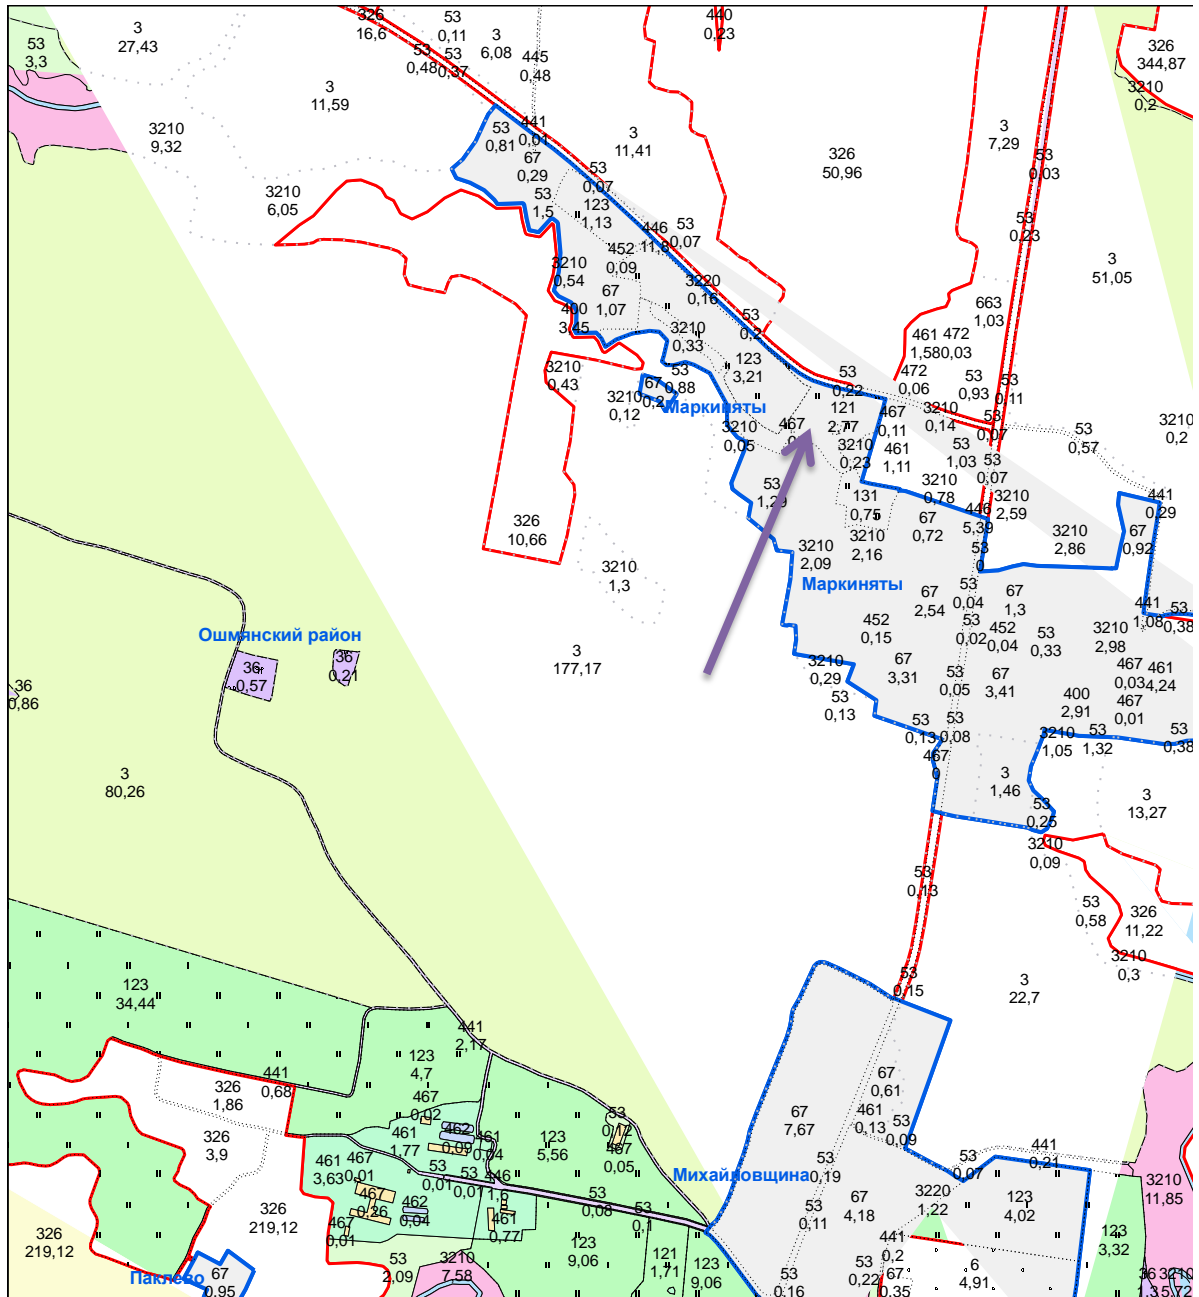

Возле д. Коробы

Гольшанского

сельсовета

↗ 12,42 га - для ведения с крестьянского (фермерского)
0,74 хозяйства

д. Ремейкишки

Гольшанского

сельсовета

➔ 3,0 га - для ведения личного подсобного хозяйства

д. Слобода Гольшанского сельсовета

1,24 га - для ведения личного подсобного хозяйства
1,1 га

5,24 га - для ведения с крестьянского (фермерского) хозяйства

аг. Гольшаны

Гольшанского

сельсовета

↑ 2,98 га - для ведения личного подсобного хозяйства
2,78 га
3,9 га

Возле д. Тюпишки

сельсовета

↗ 3,97 га - для ведения с крестьянского (фермерского)
1,65 га хозяйства
1,37

Возле д. Нарцуки

Гольшанского

сельсовета

12,36 га - для ведения с крестьянского (фермерского)
0,8 га хозяйства

д. Маркинята

Гольшанского

сельсовета

➔ 2,77 га - для ведения личного подсобного хозяйства

Возле д. Дворище Гольшанского сельсовета

8,85 га - для ведения с крестьянского (фермерского) хозяйства