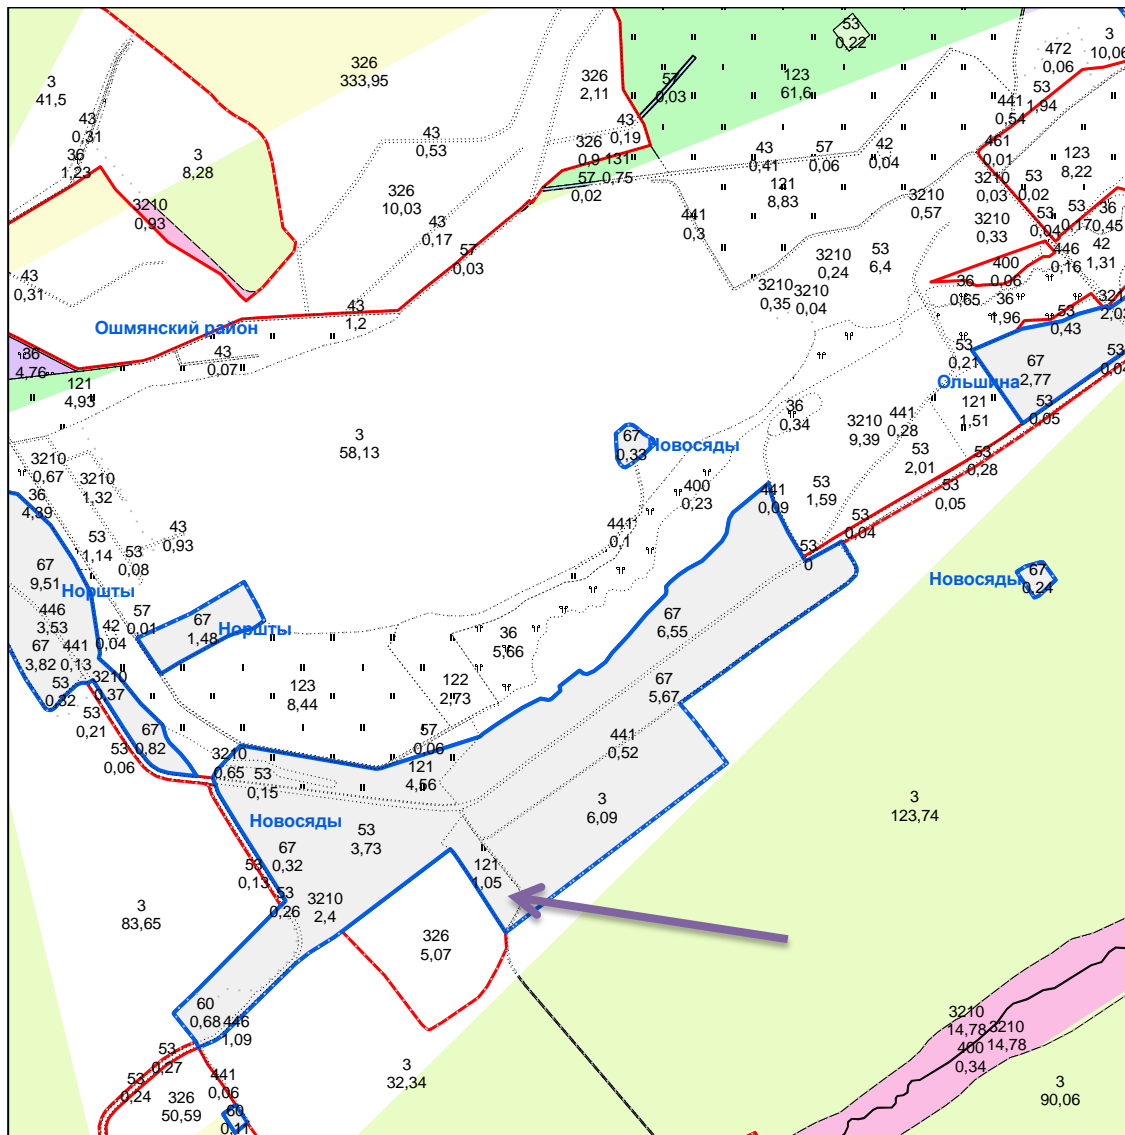

Возле д. Коробы

Гольшанского

сельсовета

↗ 12,42 га - для ведения с крестьянского (фермерского)
0,74 хозяйства

д. Ремейкишки

Гольшанского

сельсовета

➔ 3,0 га - для ведения личного подсобного хозяйства

д. Слобода Гольшанского сельсовета

1,24 га - для ведения личного подсобного хозяйства
1,1 га

5,24 га - для ведения с крестьянского (фермерского) хозяйства

аг. Гольшаны

Гольшанского

сельсовета

↑ 2,98 га - для ведения личного подсобного хозяйства
2,78 га
3,9 га

Возле д. Тюпишки

сельсовета

↗ 3,97 га - для ведения с крестьянского (фермерского)
1,65 га хозяйства
1,37

Возле д. Нарцуки

Гольшанского

сельсовета

12,36 га - для ведения с крестьянского (фермерского)
0,8 га хозяйства

д. Маркинята

Гольшанского

сельсовета

➔ 2,77 га - для ведения личного подсобного хозяйства

Возле д. Дворище Гольшанского сельсовета

8,85 га - для ведения с крестьянского (фермерского) хозяйства