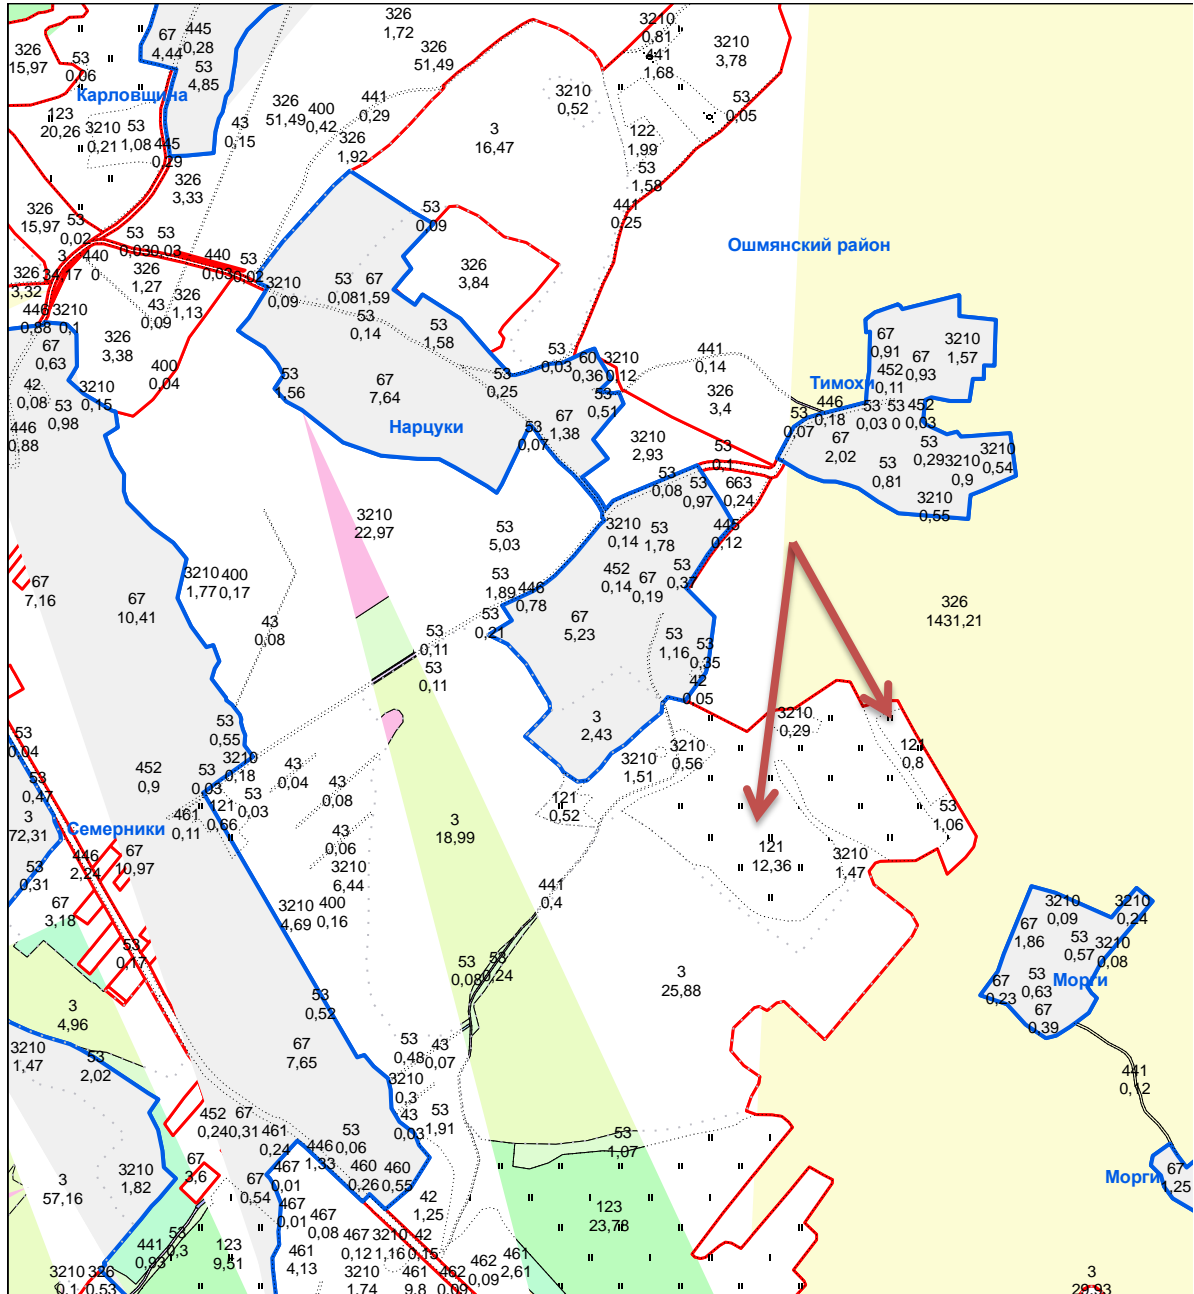

Возле д. Коробы

Гольшанского

сельсовета

↗ 12,42 га - для ведения с крестьянского (фермерского)
0,74 хозяйства

д. Ремейкишки

Гольшанского

сельсовета

➔ 3,0 га - для ведения личного подсобного хозяйства

д. Слобода Гольшанского сельсовета

1,24 га - для ведения личного подсобного хозяйства
1,1 га

5,24 га - для ведения с крестьянского (фермерского) хозяйства

аг. Гольшаны

Гольшанского

сельсовета

↑ 2,98 га - для ведения личного подсобного хозяйства
2,78 га
3,9 га

Возле д. Тюпишки

сельсовета

↗ 3,97 га - для ведения с крестьянского (фермерского)
1,65 га хозяйства
1,37

Возле д. Нарцуки

Гольшанского

сельсовета

12,36 га - для ведения с крестьянского (фермерского)
0,8 га хозяйства

д. Маркинята

Гольшанского

сельсовета

➔ 2,77 га - для ведения личного подсобного хозяйства

Возле д. Дворище Гольшанского сельсовета

8,85 га - для ведения с крестьянского (фермерского) хозяйства