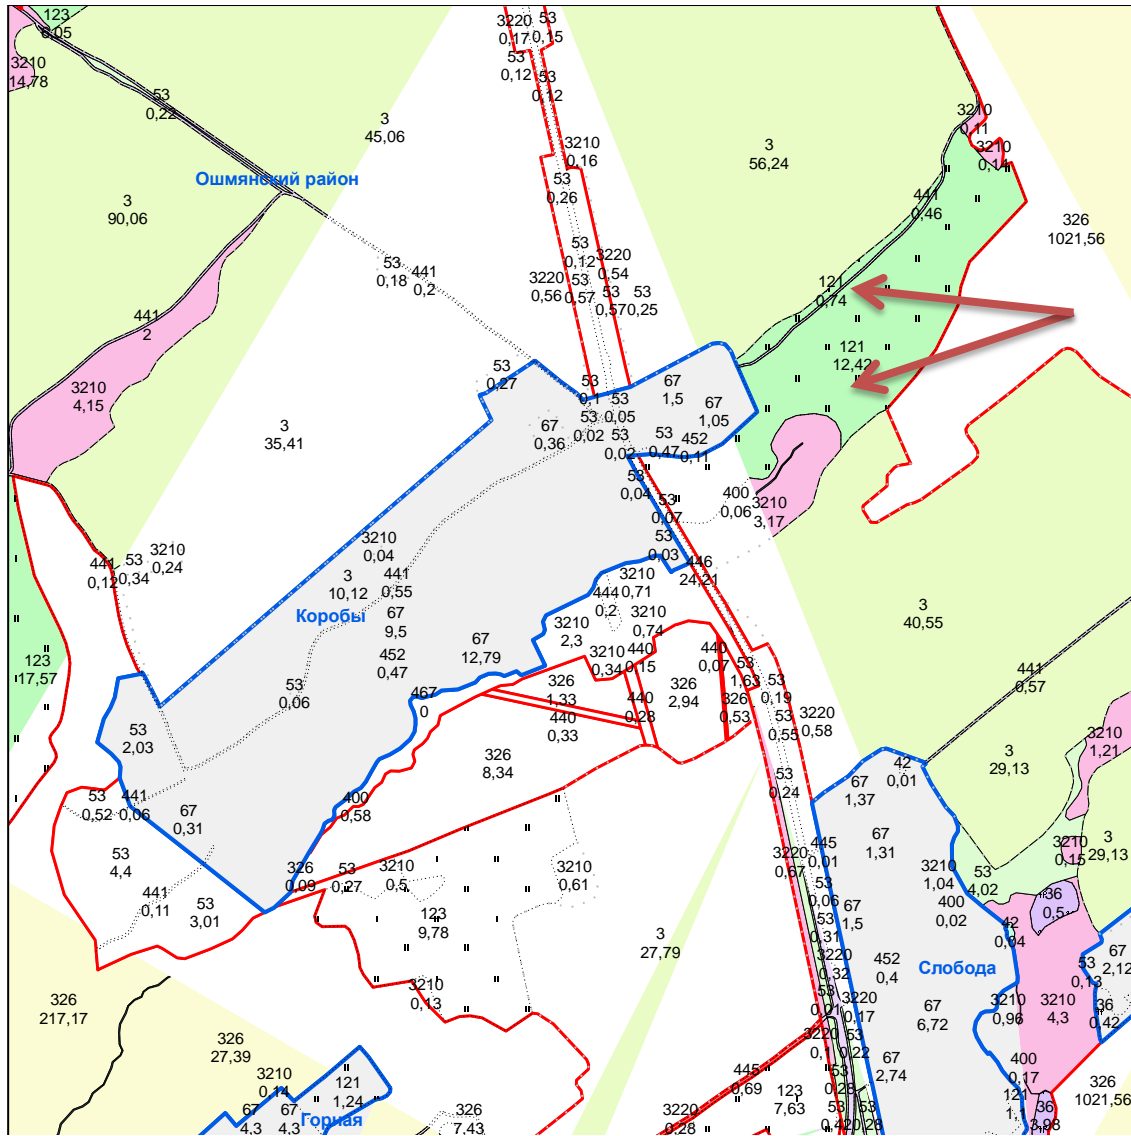

Возле д. Коробы

Гольшанского

сельсовета

↗ 12,42 га - для ведения с крестьянского (фермерского)
0,74 хозяйства

д. Ремейкишки

Гольшанского

сельсовета

➔ 3,0 га - для ведения личного подсобного хозяйства

д. Слобода Гольшанского сельсовета

1,24 га - для ведения личного подсобного хозяйства
1,1 га

5,24 га - для ведения с крестьянского (фермерского) хозяйства

аг. Гольшаны

Гольшанского

сельсовета

↑ 2,98 га - для ведения личного подсобного хозяйства
2,78 га
3,9 га

Возле д. Тюпишки

сельсовета

↗ 3,97 га - для ведения с крестьянского (фермерского)
1,65 га хозяйства
1,37

Возле д. Нарцуки

Гольшанского

сельсовета

12,36 га - для ведения с крестьянского (фермерского)
0,8 га хозяйства

д. Маркинята

Гольшанского

сельсовета

➔ 2,77 га - для ведения личного подсобного хозяйства

Возле д. Дворище Гольшанского сельсовета

8,85 га - для ведения с крестьянского (фермерского) хозяйства