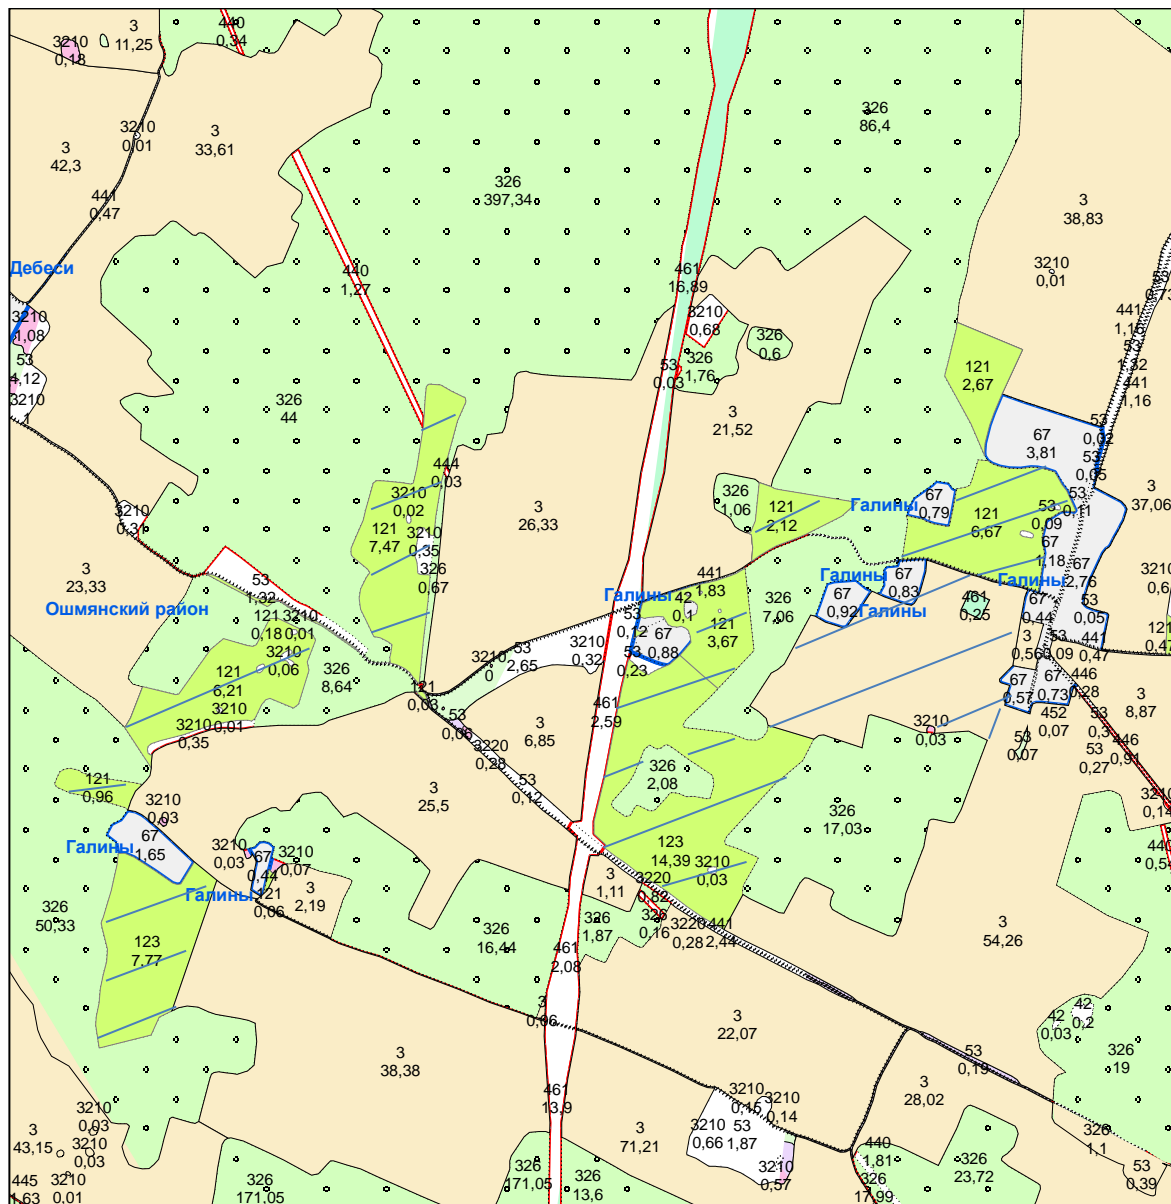

# Программа развития крестьянских (фермерских) хозяйств Ошмянского района

123 виды земель  
7,56 площадь в  
гектарах

Земельные участки сельскохозяйственных организаций Ошмянского района подобранные для развития крестьянских (фермерских) хозяйств (ведение крестьянского (фермерского) хозяйства)

## КСУП «Краковка»

# КСУП «Краковка»