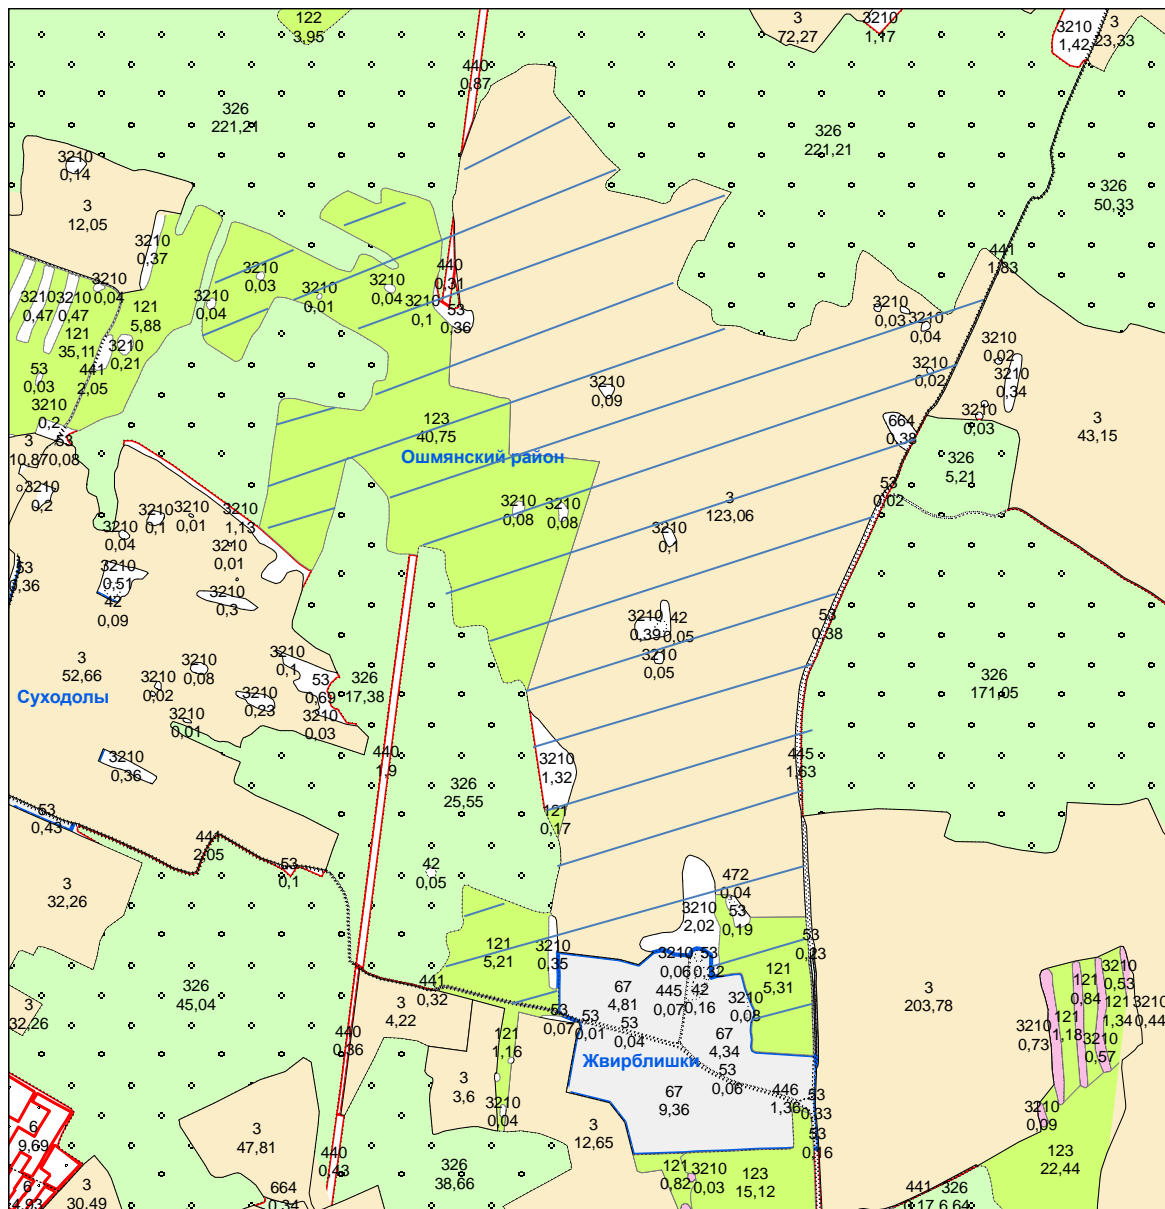

# Программа развития крестьянских (фермерских) хозяйств Ошмянского района

123 виды земель  
7,56 площадь в  
гектарах

Земельные участки сельскохозяйственных организаций Ошмянского района подобранные для развития крестьянских (фермерских) хозяйств (ведение крестьянского (фермерского) хозяйства)

## КСУП «Краковка»

# КСУП «Краковка»