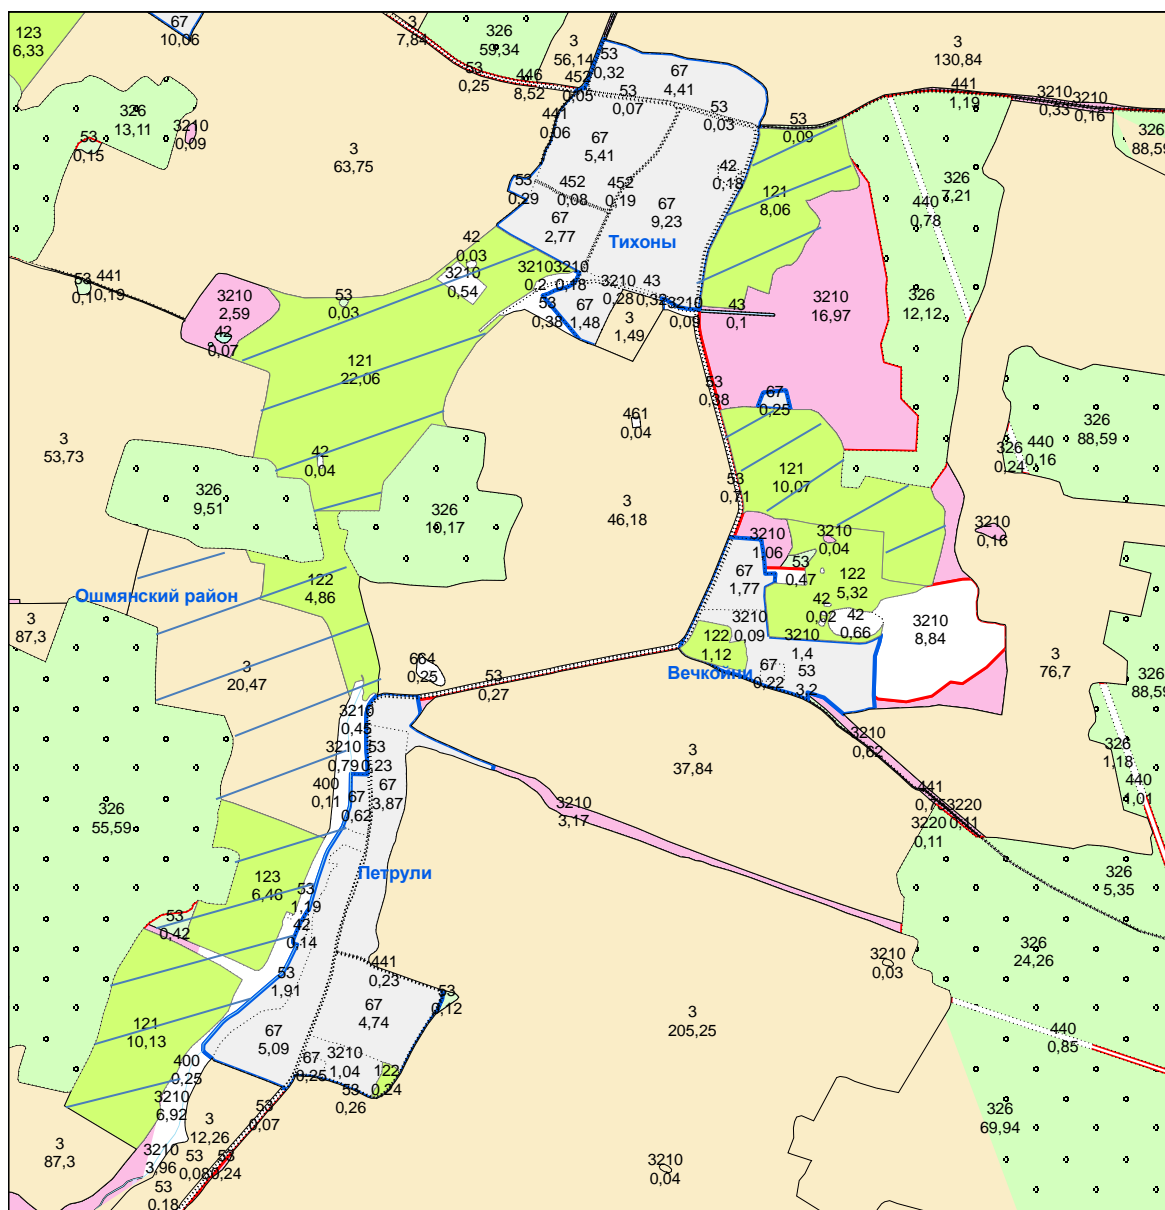

# Программа развития крестьянских (фермерских) хозяйств Ошмянского района

123 виды земель  
7,56 площадь в  
гектарах

Земельные участки сельскохозяйственных организаций Ошмянского района подобранные для развития крестьянских (фермерских) хозяйств (ведение крестьянского (фермерского) хозяйства)

## КСУП «Краковка»

# КСУП «Краковка»