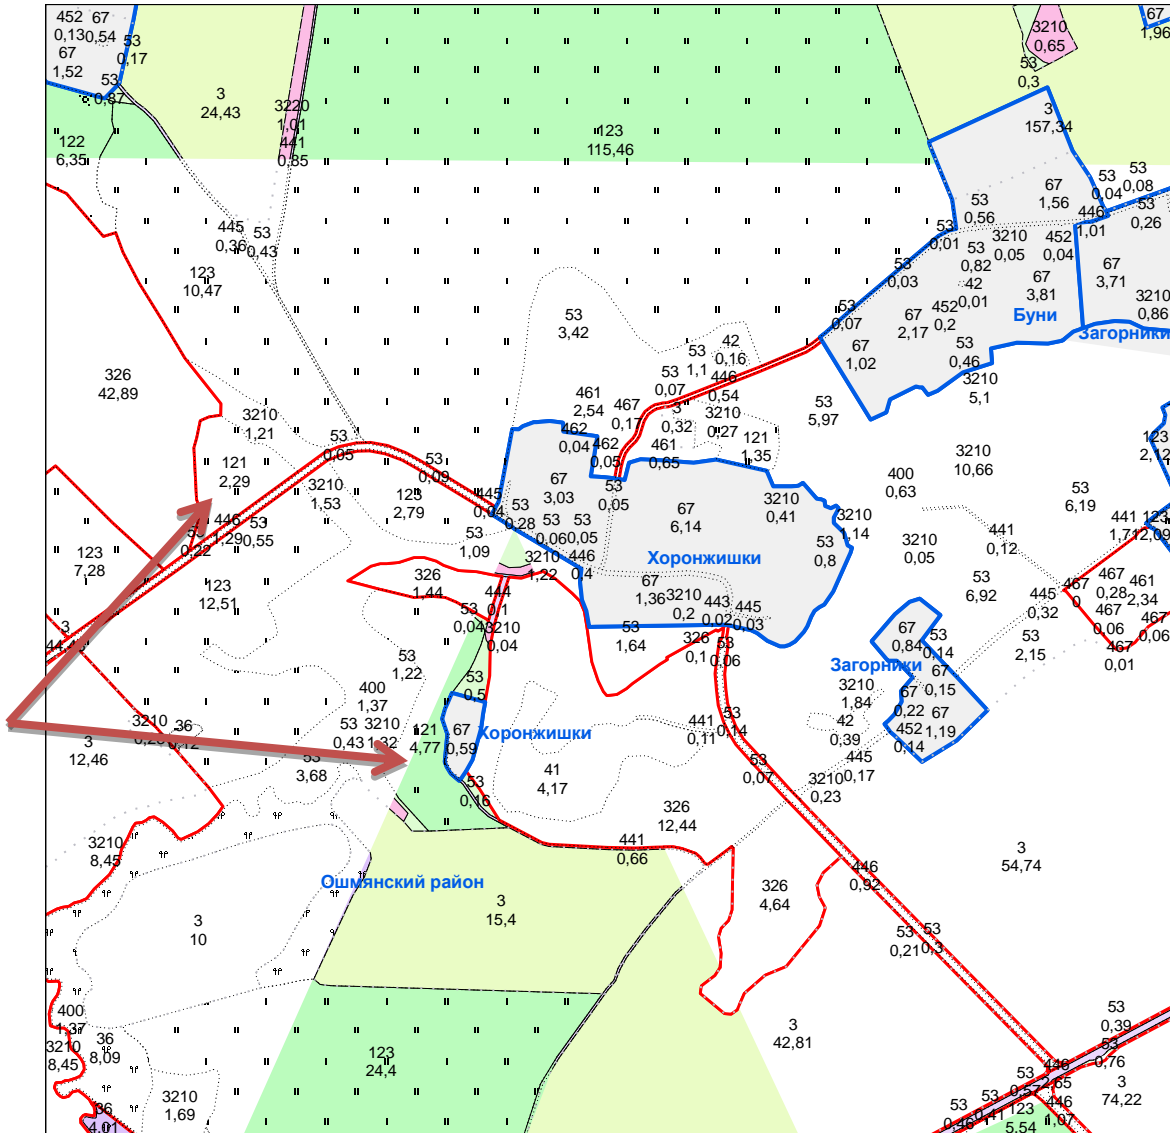

аг. Кальчуны

Кальчунсага

сельсавета

- ↑
- 1,6 га - для вядзення асабістай падсобнай гаспадаркі
 - 2,1 га
 - 3,79 га
 - 6,86 га
 - 1,87 га
 - 3,93 га
 - 0,92 га

в. Бернікі

Кальчунскага

сельсавета

5,26 га - для вядзення асабістай падсобнай гаспадаркі
1,7 га

18,93 га - для вядзення сялянскай (фермерскай) гаспадаркі
9,64 га

Каля в. Болтуп Кальчунскага сельсавета

3,59 га - для вядзення сялянскай (фермерскай) гаспадаркі

Каля в. Харанжышкі Кальчунскага сельсавета

↗ 2,29 га - для вядзення сялянскай (фермерскай) гаспадаркі
4,77 га

в. Загорнікі

Кальчунскага

сельсавета

1,48 га - для вядзення асабістай падсобнай гаспадаркі
1,12 га