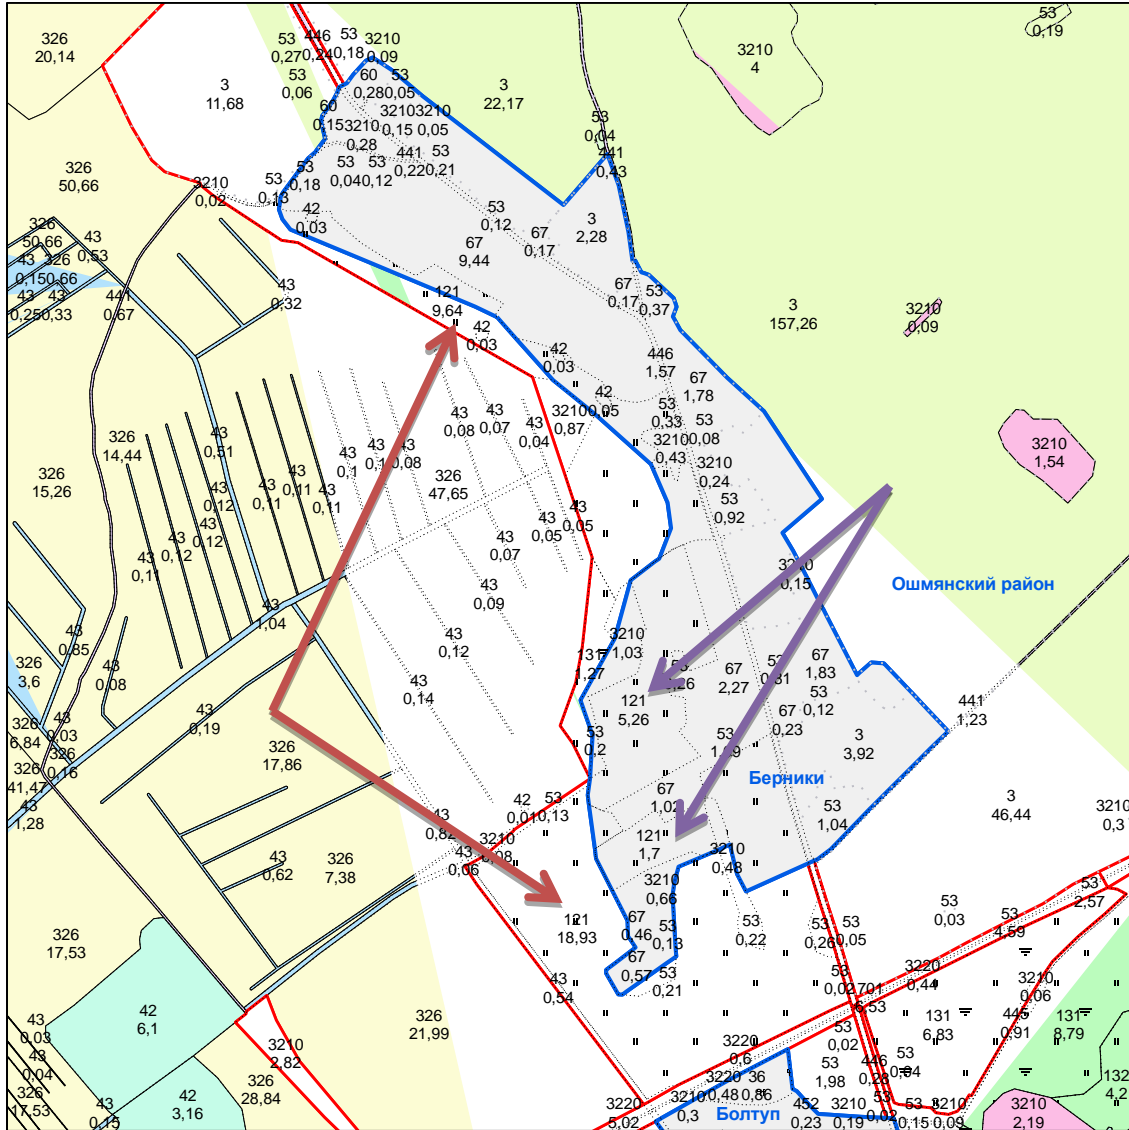

аг. Кальчуны

Кальчунсага

сельсавета

- ↑
- 1,6 га - для вядзення асабістай падсобнай гаспадаркі
 - 2,1 га
 - 3,79 га
 - 6,86 га
 - 1,87 га
 - 3,93 га
 - 0,92 га

в. Бернікі

Кальчунскага

сельсавета

5,26 га - для вядзення асабістай падсобнай гаспадаркі
1,7 га

18,93 га - для вядзення сялянскай (фермерскай) гаспадаркі
9,64 га

Каля в. Болтуп Кальчунскага сельсавета

3,59 га - для вядзення сялянскай (фермерскай) гаспадаркі

Каля в. Харанжышкі Кальчунскага сельсавета

↗ 2,29 га - для вядзення сялянскай (фермерскай) гаспадаркі
4,77 га

в. Загорнікі

Кальчунскага

сельсавета

1,48 га - для вядзення асабістай падсобнай гаспадаркі
1,12 га