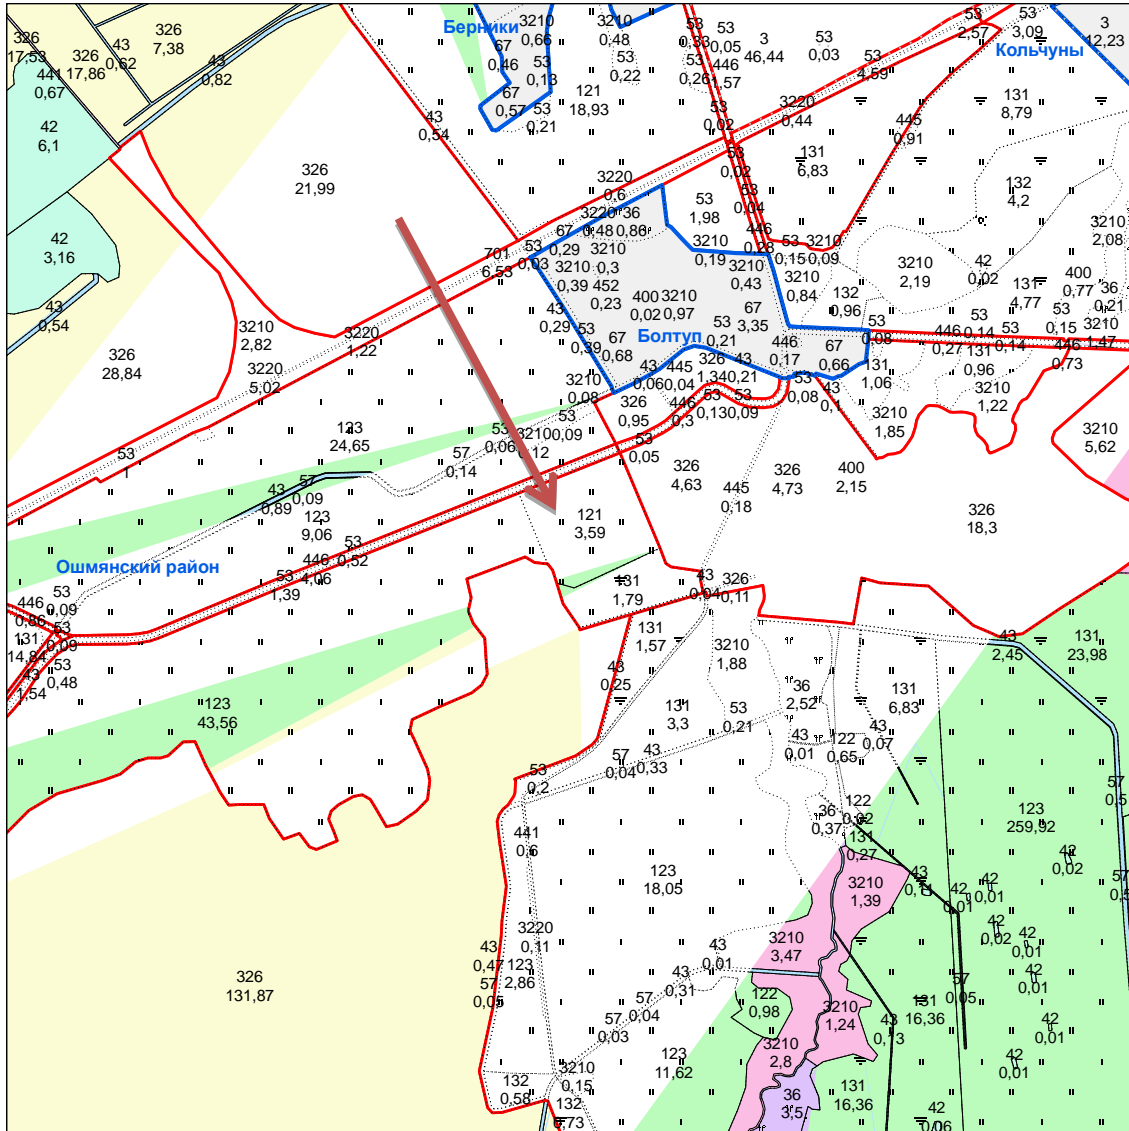

аг. Кальчуны

Кальчунсага

сельсавета

- ↑
- 1,6 га - для вядзення асабістай падсобнай гаспадаркі
 - 2,1 га
 - 3,79 га
 - 6,86 га
 - 1,87 га
 - 3,93 га
 - 0,92 га

в. Бернікі

Кальчунскага

сельсавета

5,26 га - для вядзення асабістай падсобнай гаспадаркі
1,7 га

18,93 га - для вядзення сялянскай (фермерскай) гаспадаркі
9,64 га

Каля в. Болтуп Кальчунскага сельсавета

3,59 га - для вядзення сялянскай (фермерскай) гаспадаркі

Каля в. Харанжышкі Кальчунскага сельсавета

↗ 2,29 га - для вядзення сялянскай (фермерскай) гаспадаркі
4,77 га

в. Загорнікі

Кальчунскага

сельсавета

1,48 га - для вядзення асабістай падсобнай гаспадаркі
1,12 га