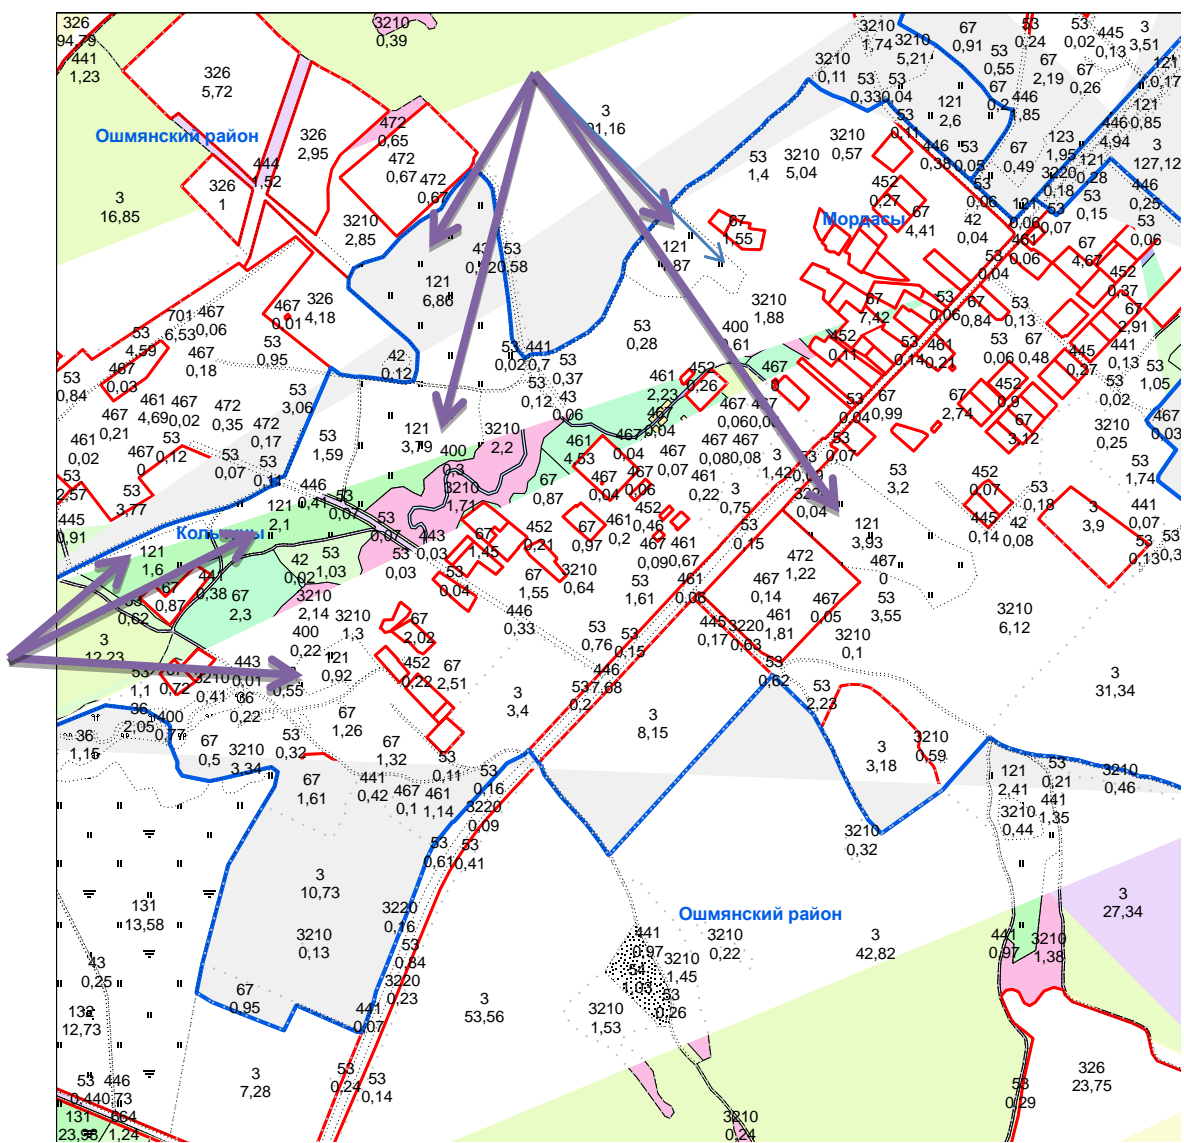

аг. Кальчуны

Кальчунсага

сельсавета

- ↑
- 1,6 га - для вядзення асабістай падсобнай гаспадаркі
 - 2,1 га
 - 3,79 га
 - 6,86 га
 - 1,87 га
 - 3,93 га
 - 0,92 га

в. Бернікі

Кальчунскага

сельсавета

5,26 га - для вядзення асабістай падсобнай гаспадаркі
1,7 га

18,93 га - для вядзення сялянскай (фермерскай) гаспадаркі
9,64 га

Каля в. Болтуп Кальчунскага сельсавета

3,59 га - для вядзення сялянскай (фермерскай) гаспадаркі

Каля в. Харанжышкі Кальчунскага сельсавета

↗ 2,29 га - для вядзення сялянскай (фермерскай) гаспадаркі
4,77 га

в. Загорнікі

Кальчунскага

сельсавета

1,48 га - для вядзення асабістай падсобнай гаспадаркі
1,12 га