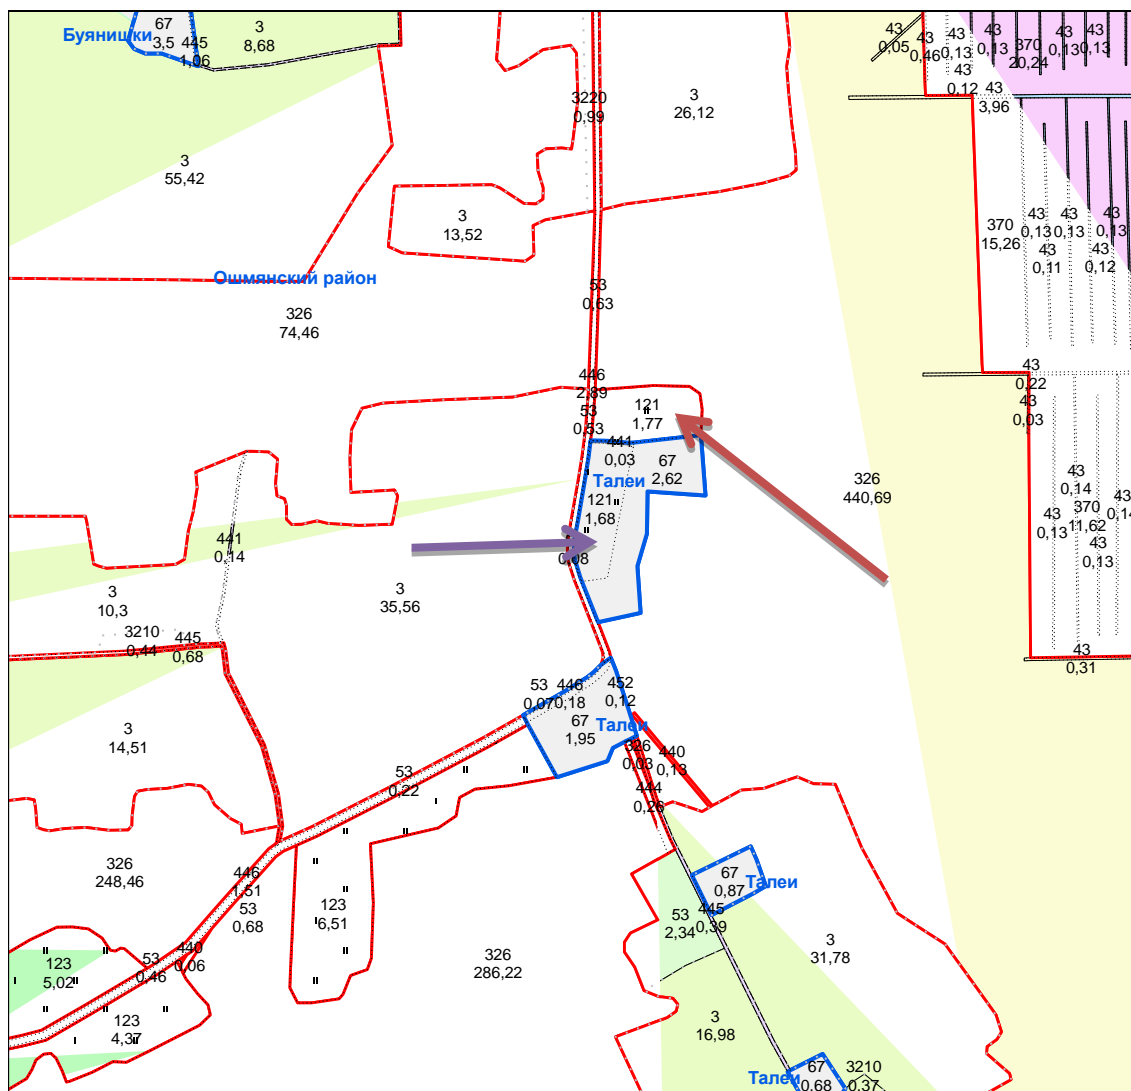

в. Талей

Крайванцаўскага

сельсавета

➔ 1,68 га - для вядзення асабістай падсобнай гаспадаркі

➔ 1,77 га - для вядзення сялянскай (фермерскай) гаспадаркі

в. Касацішкі,
в. Гольманты

Крайванцаўскага

сельсавета

→ 2,27 га - для вядзення асабістай падсобнай гаспадаркі
2,44 га

→ 4,31 га - для вядзення сялянскай (фермерскай) гаспадаркі
4,99 га
5,60 га
14,11 га
10,75 га

 22,07 га - для вядзення сялянскай (фермерскай) гаспадаркі

Каля в. Вельбутова

Крайванцаўскага

сельсавета

 4,53 га - для вядзення сялянскай (фермерскай) гаспадаркі