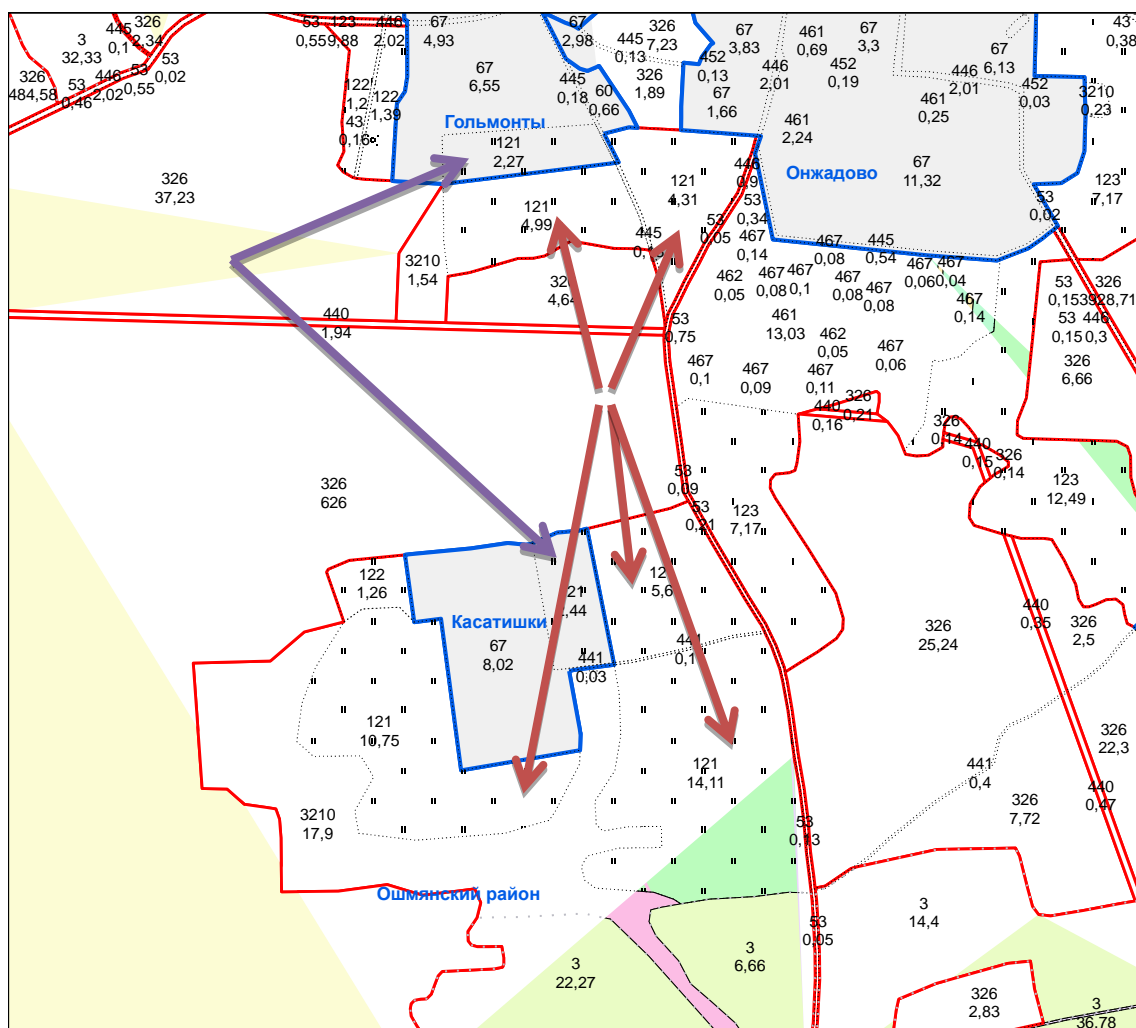

в. Талей

Крайванцаўскага

сельсавета

➔ 1,68 га - для вядзення асабістай падсобнай гаспадаркі

➔ 1,77 га - для вядзення сялянскай (фермерскай) гаспадаркі

в. Касацішкі,
в. Гольманты

Крайванцаўскага

сельсавета

→ 2,27 га - для вядзення асабістай падсобнай гаспадаркі
2,44 га

→ 4,31 га - для вядзення сялянскай (фермерскай) гаспадаркі
4,99 га
5,60 га
14,11 га
10,75 га

 22,07 га - для вядзення сялянскай (фермерскай) гаспадаркі

Каля в. Вельбутова

Крайванцаўскага

сельсавета

 4,53 га - для вядзення сялянскай (фермерскай) гаспадаркі