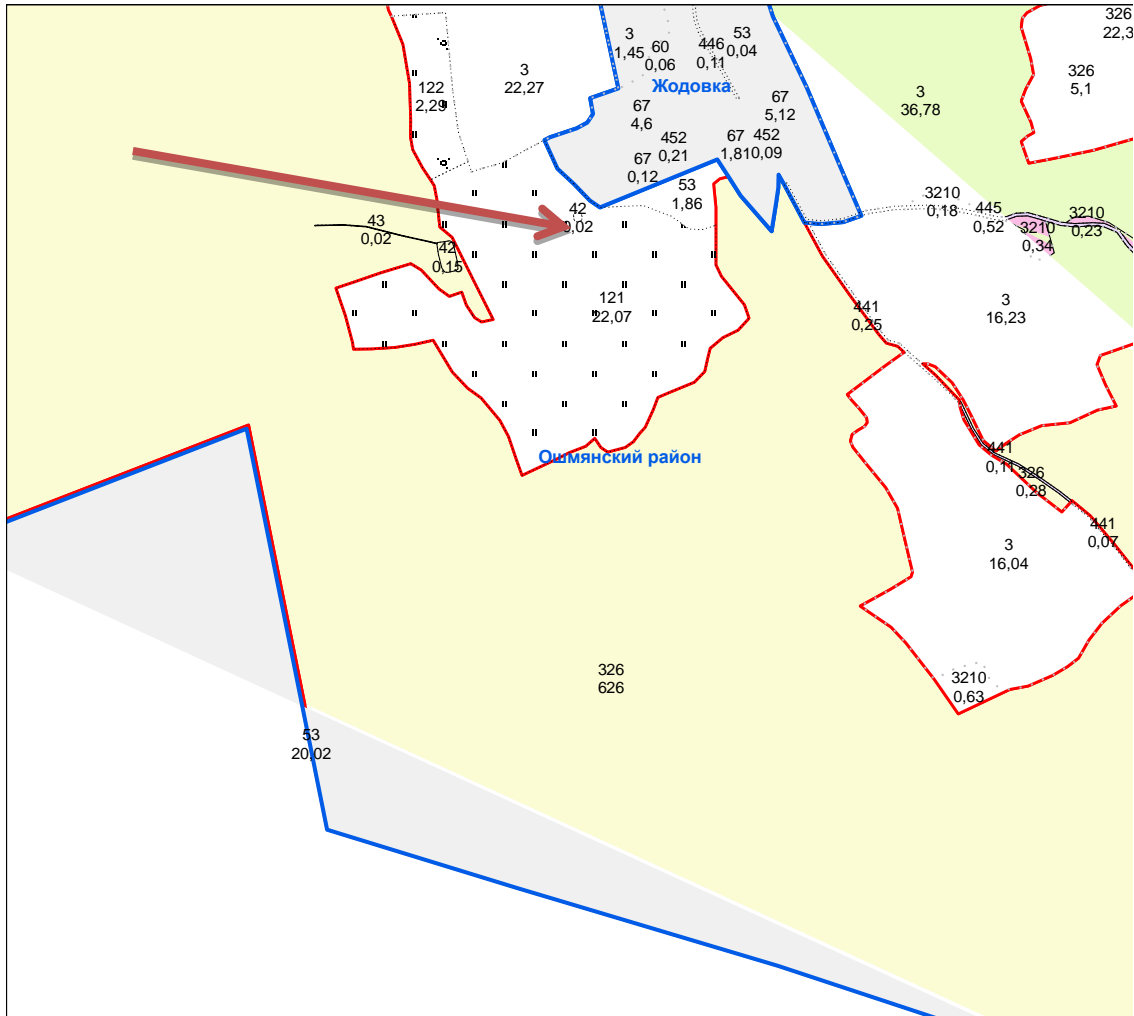

в. Талей

Крайванцаўскага

сельсавета

➔ 1,68 га - для вядзення асабістай падсобнай гаспадаркі

➔ 1,77 га - для вядзення сялянскай (фермерскай) гаспадаркі

в. Касацішкі,
в. Гольманты

Крайванцаўскага

сельсавета

→ 2,27 га - для вядзення асабістай падсобнай гаспадаркі
2,44 га

→ 4,31 га - для вядзення сялянскай (фермерскай) гаспадаркі
4,99 га
5,60 га
14,11 га
10,75 га

 22,07 га - для вядзення сялянскай (фермерскай) гаспадаркі

Каля в. Вельбутова

Крайванцаўскага

сельсавета

 4,53 га - для вядзення сялянскай (фермерскай) гаспадаркі