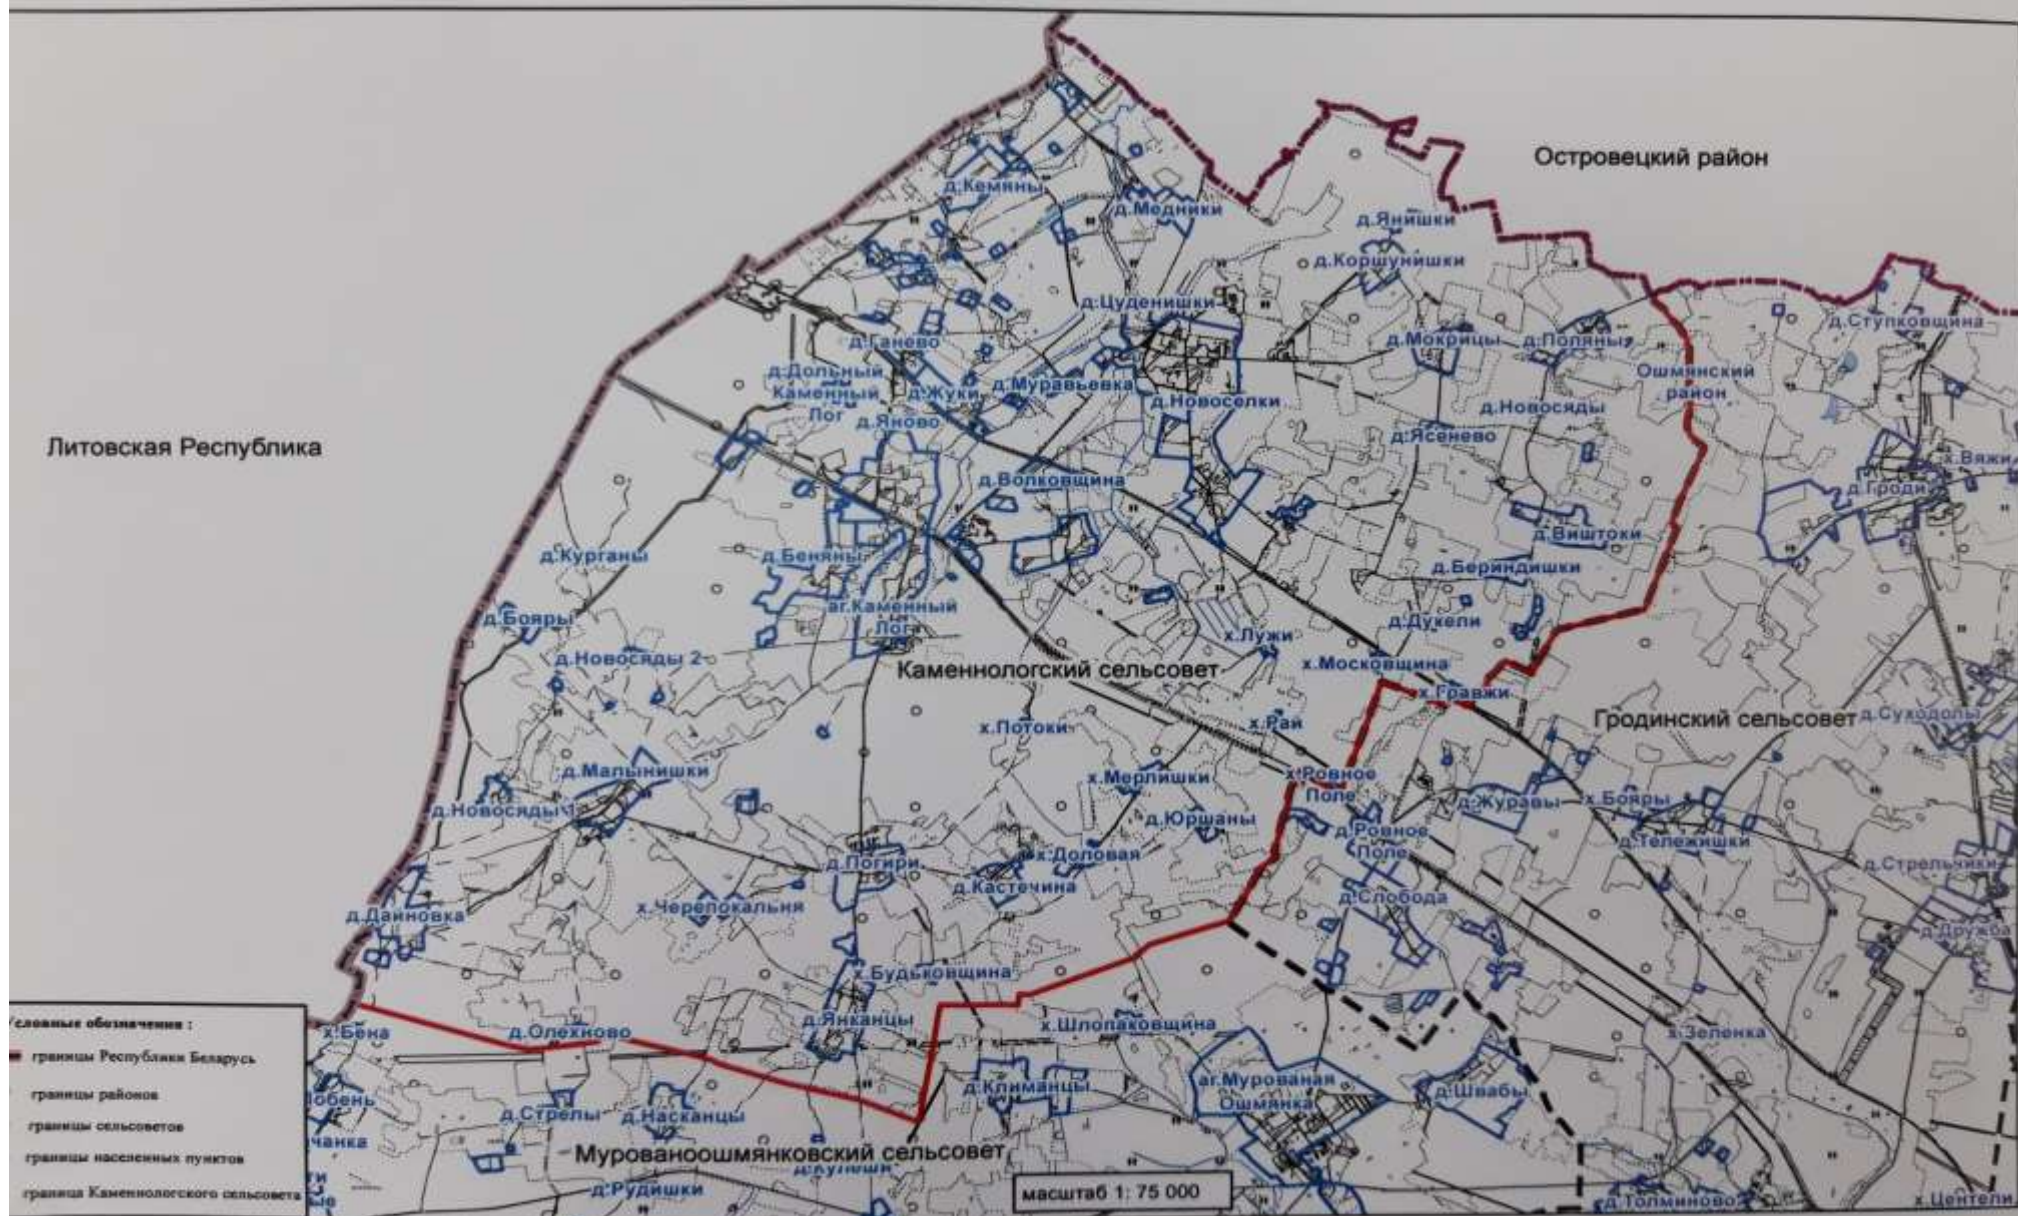

**Выкопировка из земельно-кадастрового плана Ошмянского района  
(согласование границ Жупранского сельского Совета  
Ошмянского района Гродненской области)**

**Выкопировка из земельно-кадастрового плана Ошмянского района  
(согласование границ Новоселковского сельского Совета  
Ошмянского района Гродненской области)**

**Выкопировка из земельно-кадастрового плана Ошмянского района  
(согласование границ Гольшанского сельского Совета  
Ошмянского района Гродненской области)**

Выкопировка из земельно-кадастрового плана Ошмянского района  
(согласование границ Каменнологского сельского Совета  
Ошмянского района Гродненской области)

**Выкопировка из земельно-кадастрового плана Ошмянского района  
(согласование границ Гродинского сельского Совета  
Ошмянского района Гродненской области)**

**Выкопировка из земельно-кадастрового плана Ошмянского района  
(согласование границ Гравжишковского сельского Совета Ошмянского района Гродненской области)**