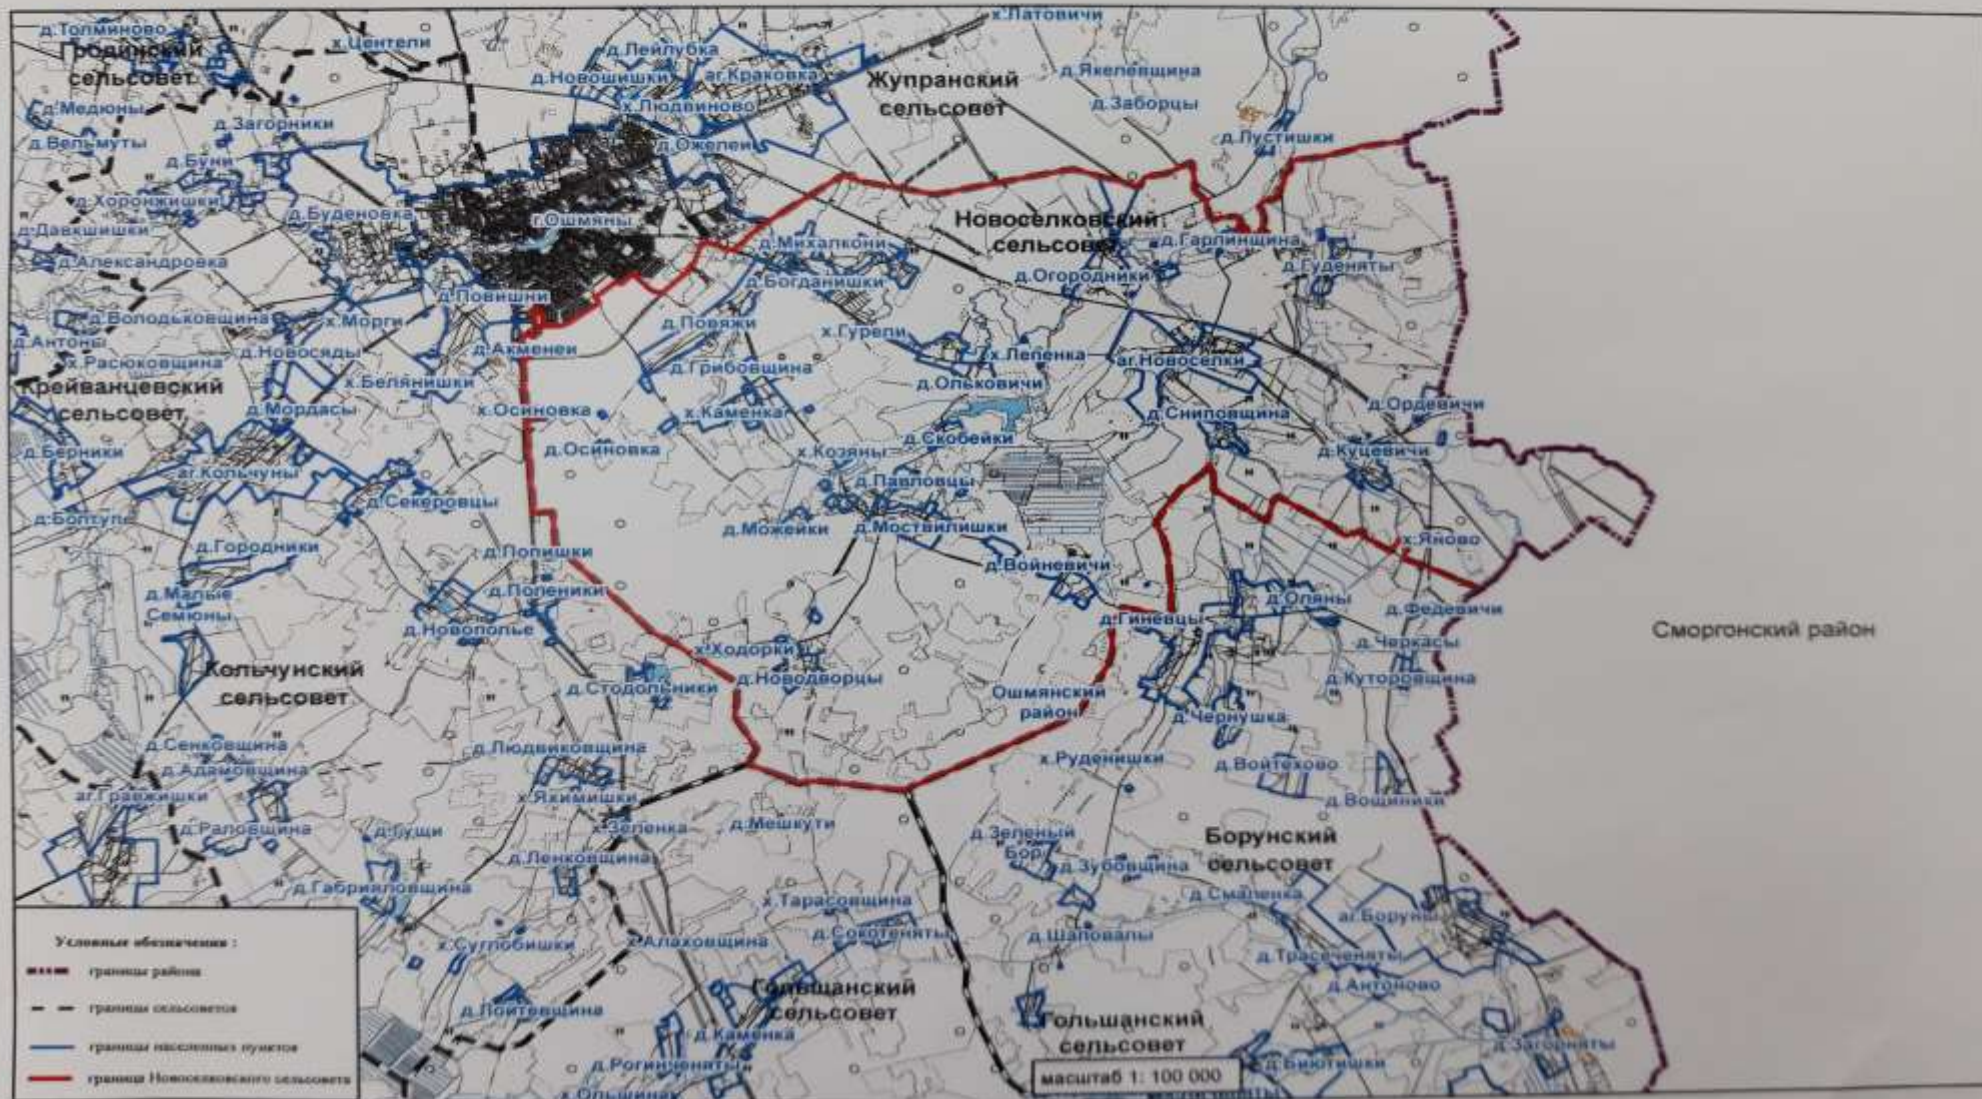

**Выкопировка из земельно-кадастрового плана Ошмянского района  
(согласование границ Жупранского сельского Совета  
Ошмянского района Гродненской области)**

**Выкопировка из земельно-кадастрового плана Ошмянского района  
(согласование границ Новоселковского сельского Совета  
Ошмянского района Гродненской области)**

**Выкопировка из земельно-кадастрового плана Ошмянского района  
(согласование границ Гольшанского сельского Совета  
Ошмянского района Гродненской области)**

Выкопировка из земельно-кадастрового плана Ошмянского района  
(согласование границ Каменнологского сельского Совета  
Ошмянского района Гродненской области)

**Выкопировка из земельно-кадастрового плана Ошмянского района  
(согласование границ Гродинского сельского Совета  
Ошмянского района Гродненской области)**

**Выкопировка из земельно-кадастрового плана Ошмянского района  
(согласование границ Гравжишковского сельского Совета Ошмянского района Гродненской области)**