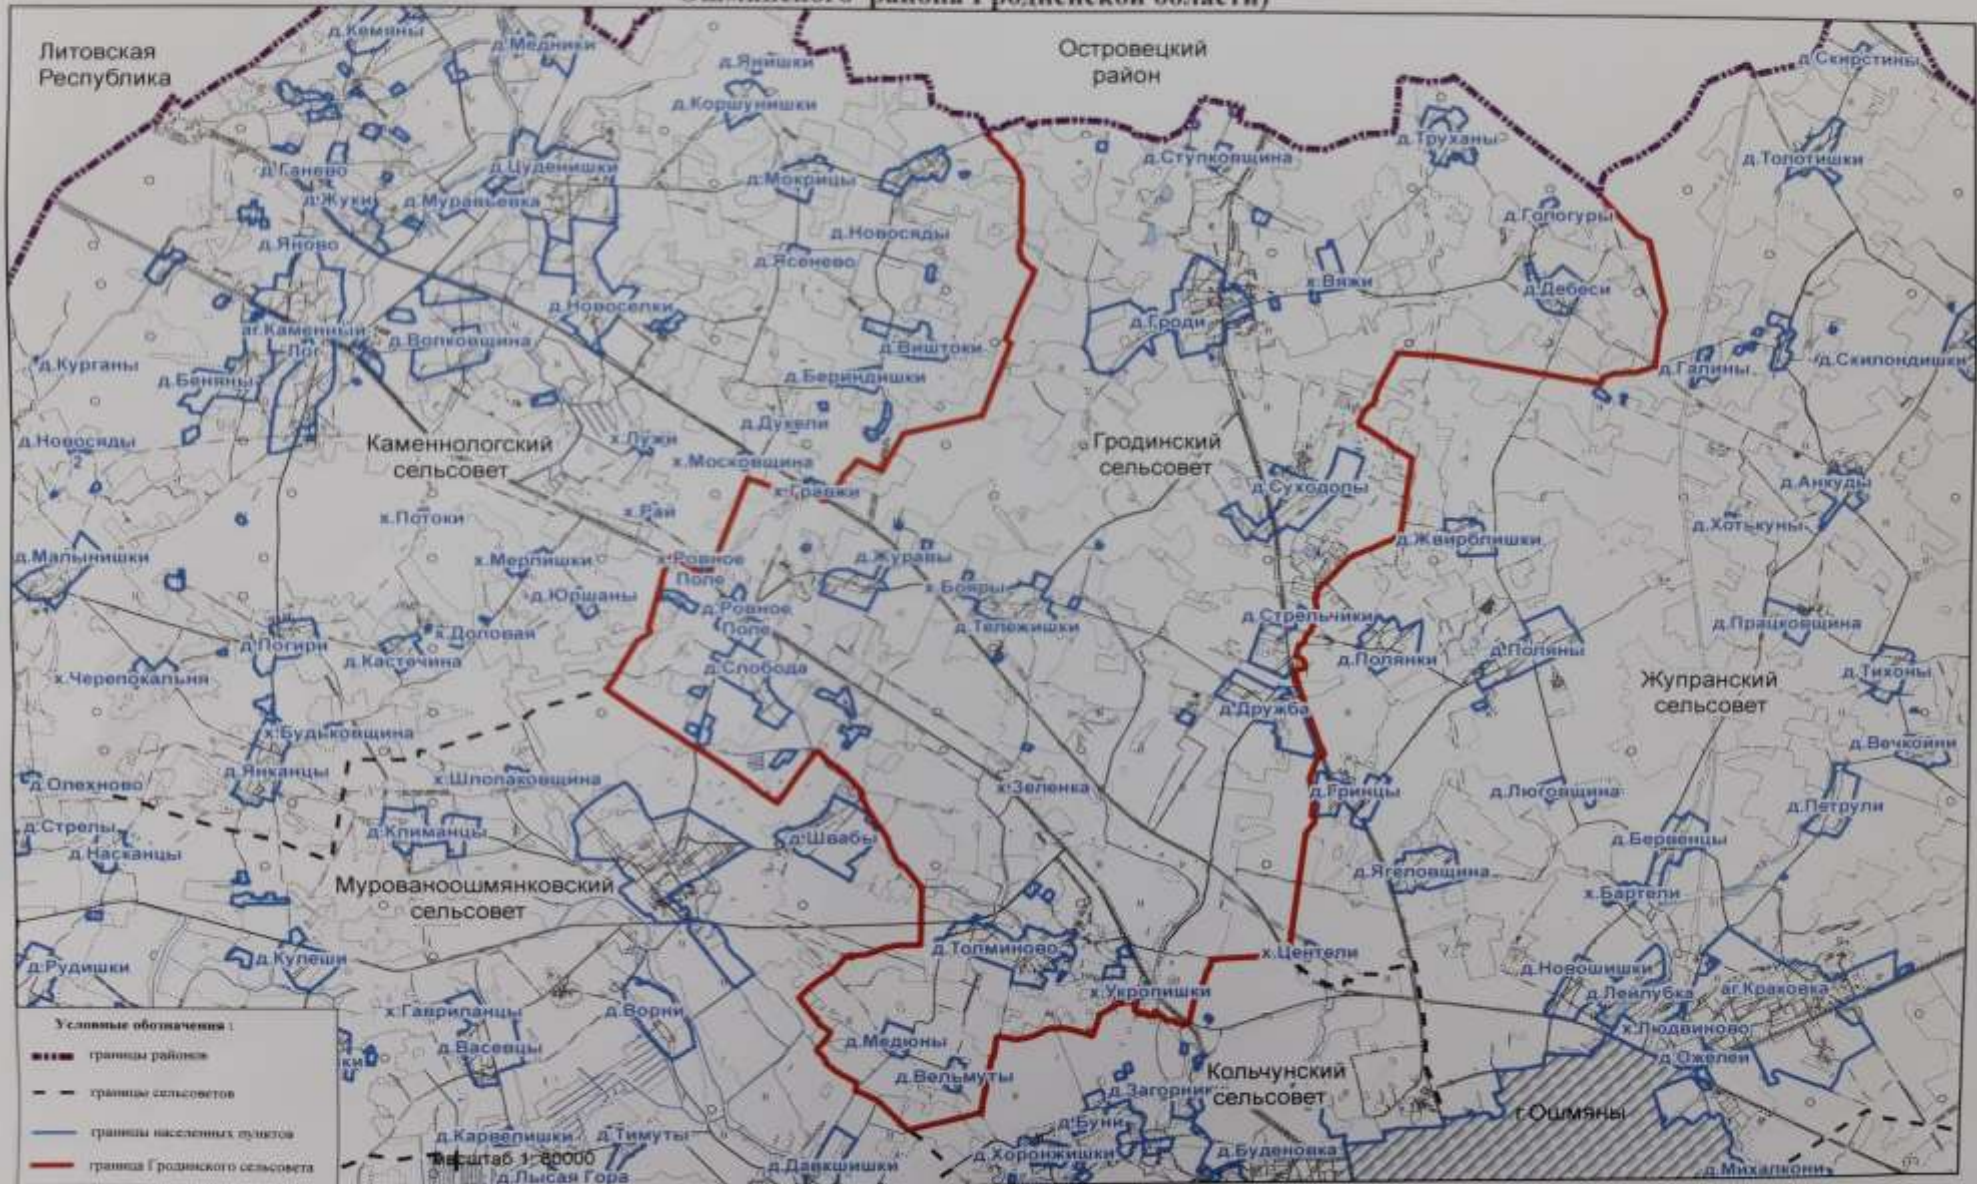

**Выкопировка из земельно-кадастрового плана Ошмянского района  
(согласование границ Жупранского сельского Совета  
Ошмянского района Гродненской области)**

**Выкопировка из земельно-кадастрового плана Ошмянского района  
(согласование границ Новоселковского сельского Совета  
Ошмянского района Гродненской области)**

**Выкопировка из земельно-кадастрового плана Ошмянского района  
(согласование границ Гольшанского сельского Совета  
Ошмянского района Гродненской области)**

Выкопировка из земельно-кадастрового плана Ошмянского района  
(согласование границ Каменнологского сельского Совета  
Ошмянского района Гродненской области)

**Выкопировка из земельно-кадастрового плана Ошмянского района  
(согласование границ Гродинского сельского Совета  
Ошмянского района Гродненской области)**

**Выкопировка из земельно-кадастрового плана Ошмянского района  
(согласование границ Гравжишковского сельского Совета Ошмянского района Гродненской области)**