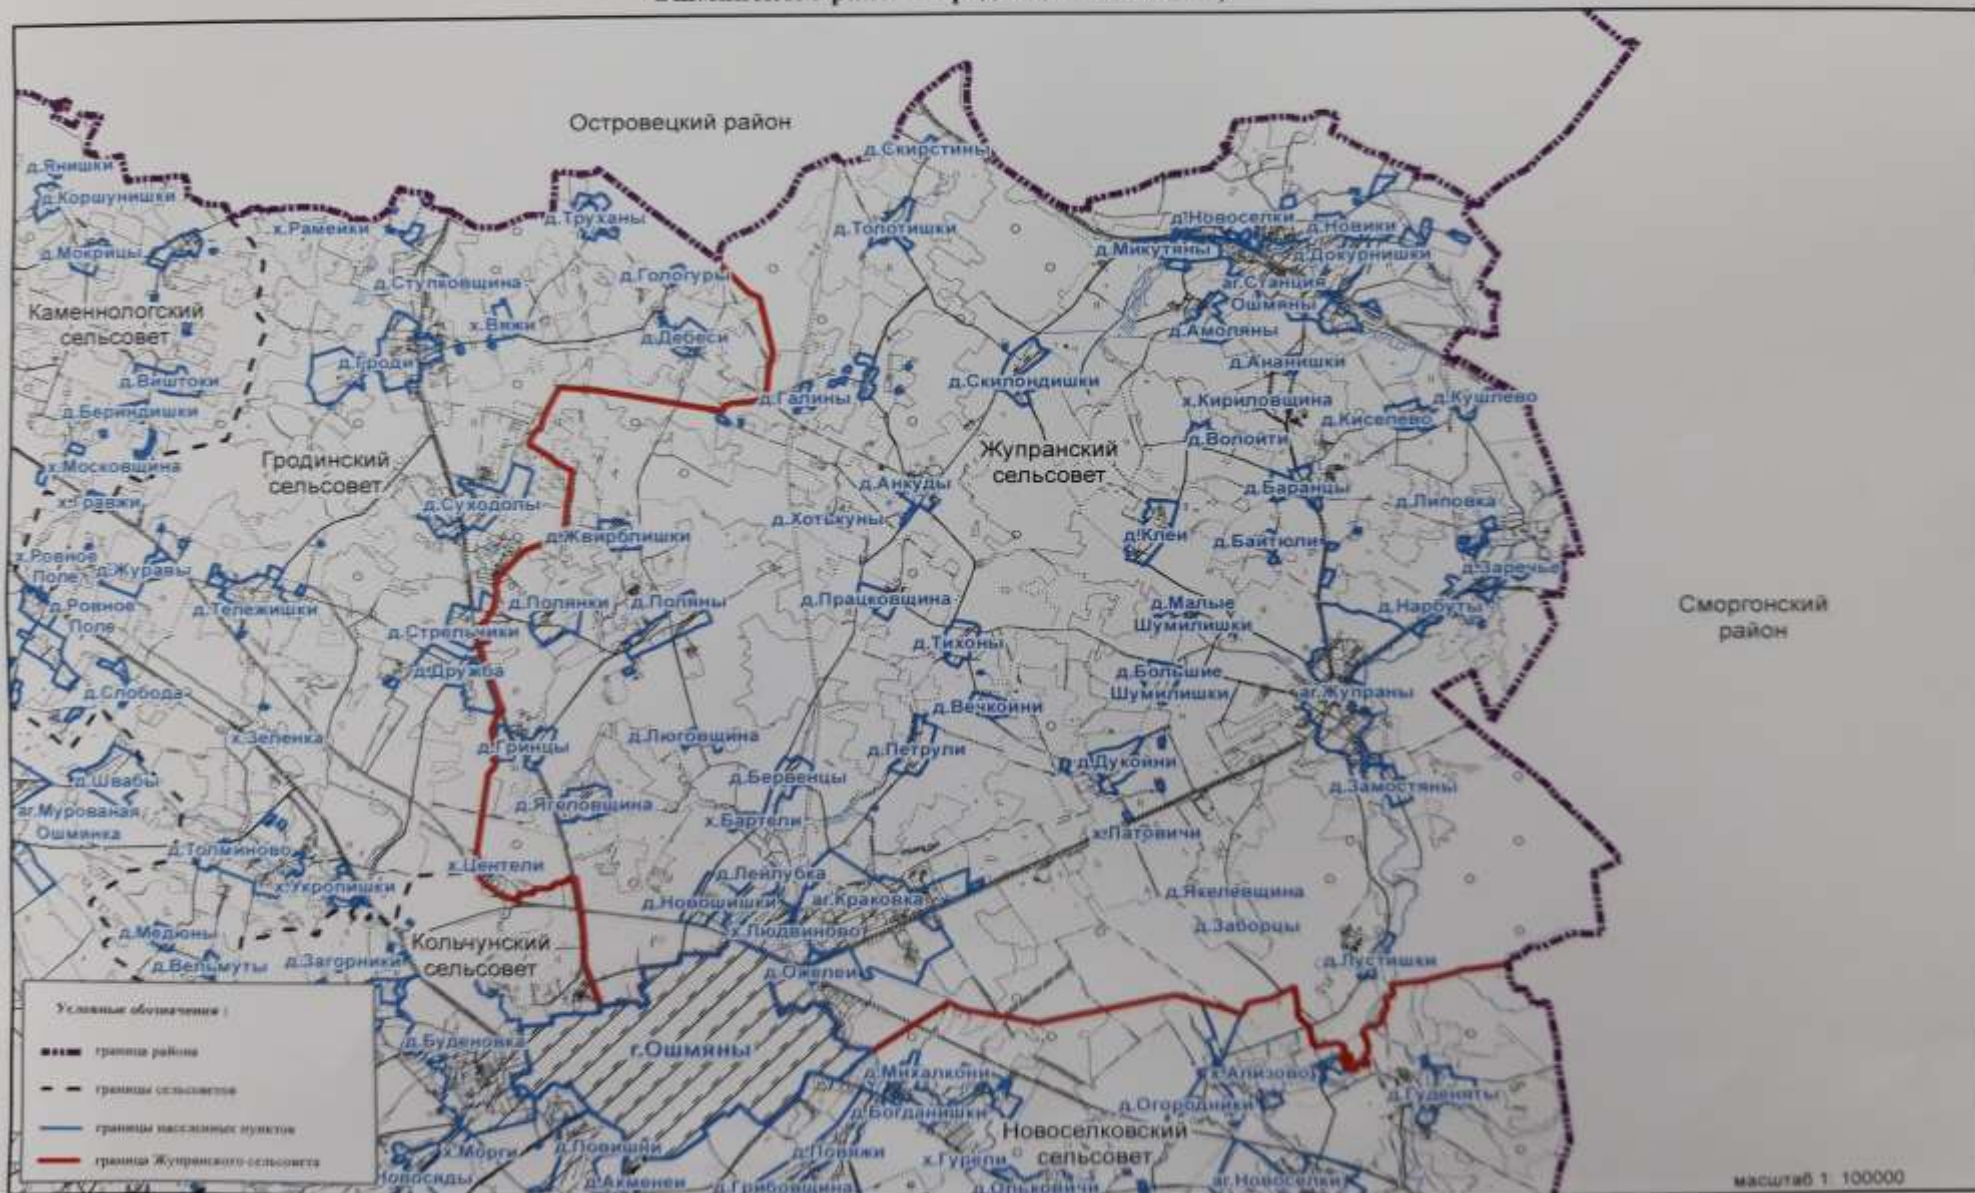

**Выкопировка из земельно-кадастрового плана Ошмянского района  
(согласование границ Жупранского сельского Совета  
Ошмянского района Гродненской области)**

**Выкопировка из земельно-кадастрового плана Ошмянского района  
(согласование границ Новоселковского сельского Совета  
Ошмянского района Гродненской области)**

**Выкопировка из земельно-кадастрового плана Ошмянского района  
(согласование границ Гольшанского сельского Совета  
Ошмянского района Гродненской области)**

Выкопировка из земельно-кадастрового плана Ошмянского района  
(согласование границ Каменнологского сельского Совета  
Ошмянского района Гродненской области)

**Выкопировка из земельно-кадастрового плана Ошмянского района  
(согласование границ Гродинского сельского Совета  
Ошмянского района Гродненской области)**

**Выкопировка из земельно-кадастрового плана Ошмянского района  
(согласование границ Гравжишковского сельского Совета Ошмянского района Гродненской области)**